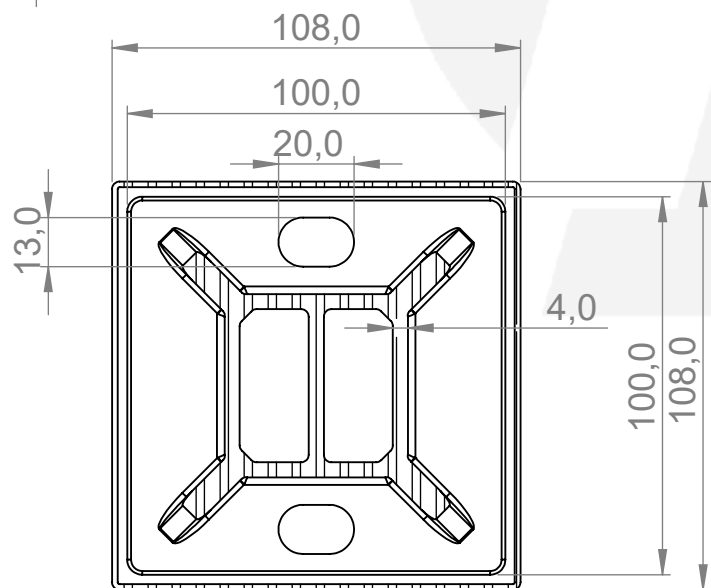

Glas / vetro / glass 16,76-17,52mm

B-B

-Glasbohrung 15mm
 -foro in vetro: 15mm
 -glass drilling: 15mm

	Werkstoff:		Oberfläche: geschliffen / satinato	
	1.4404 / AISI 316		Artikel:	
	Gewicht [kg]: 1.76		Stk / pz:	
	Datum		Name	
Gez. 04.08.2022		Elias		
Gepr. 04.08.2022		Günther		
Norm		Benennung:		
		Zeichnungsnummer:		
Maßstab: 1:2		Format A4		
		Kunde:		
		IN610-020-04		