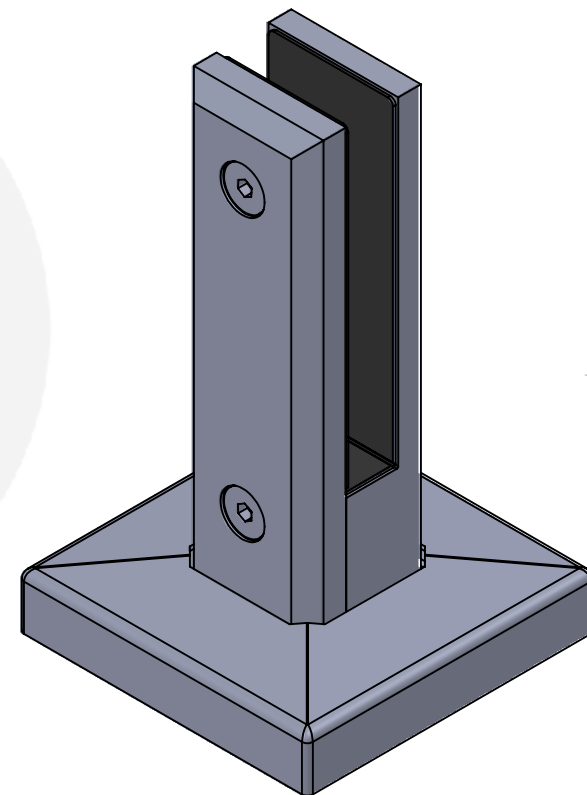

Glas / vetro / glass 16,76-17,52mm

B-B

-Glasbohrung 15mm
 -foro in vetro: 15mm
 -glass drilling: 15mm

	Werkstoff:		Oberfläche: geschliffen / satinato	
	1.4404 / AISI 316		Artikel:	
	Gewicht [kg]: 1.76		Stk / pz:	
	Datum		Name	
Gez. 04.08.2022		Elias		
Gepr. 04.08.2022		Günther		
Norm		Benennung:		
		Zeichnungsnummer:		
Maßstab: 1:2		Format A4		
		Kunde:		
		IN610-020-04		