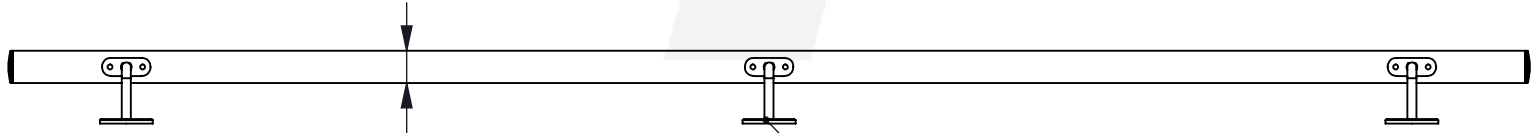

Ø 42,40

IN105-015

IN104-055

2000

150

850

850

150

Hauptstr. / Via principale 15
 39035 Welsberg/Monguelfo
 Tel: 0474/947000
 Fax: 0474/947001
 www.inoxdesign.eu

Werkstoff: 1.4301 / AISI 304		Oberfläche: geschliffen / satinato	
Gewicht [kg]: 5.16		Artikel: IN105-325	Stk / pz:
Datum	Name	Benennung:	
Gez. 08.11.2021	Steve	Zeichnungsnummer: IN105-325	
Gepr. 08.11.2021	Günther	Kunde:	
Norm		Maßstab: 1:10 Format A4	