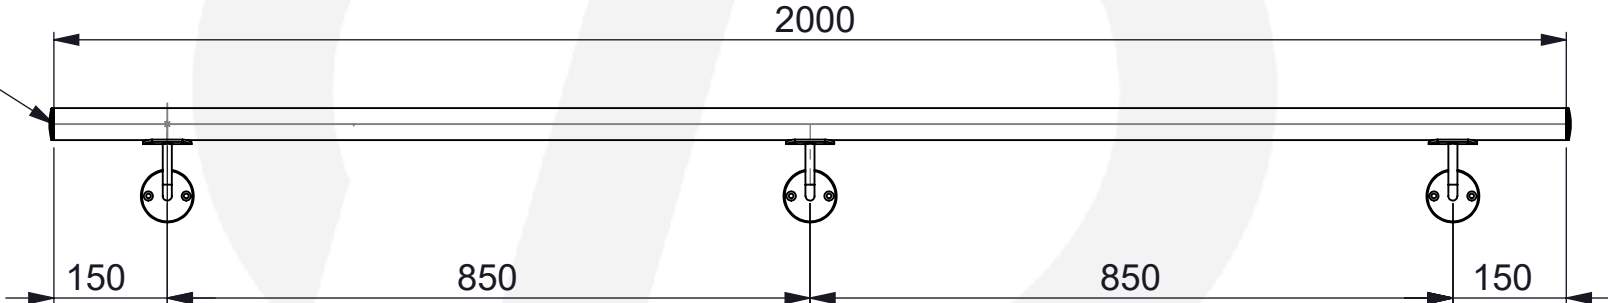

Ø 42,40

IN105-015

IN104-055

2000

150

850

850

150

Hauptstr. / Via principale 15
 39035 Welsberg/Monguelfo
 Tel: 0474/947000
 Fax: 0474/947001
 www.inoxdesign.eu

Werkstoff: 1.4301 / AISI 304		Oberfläche: geschliffen / satinato	
Gewicht [kg]: 5.16		Artikel: IN105-325	Stk / pz:
Datum	Name	Benennung:	
Gez. 08.11.2021	Steve	Zeichnungsnummer: IN105-325	
Gepr. 08.11.2021	Günther	Kunde:	
Norm		Maßstab: 1:10 Format A4	