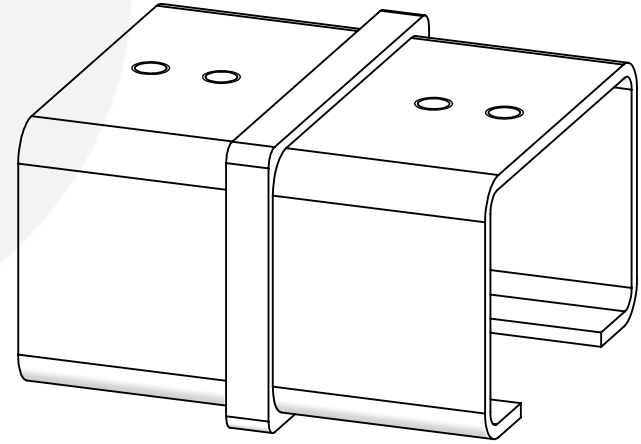

8

7

6

5

4

3

2

1

Werkstoff: 1.4301 / AISI 304	
Gewicht [kg]: 0.56	
Datum	Name
Gez. 09.12.2021	Admin
Gepr. 09.12.2021	Günther
Norm	
Maßstab: 1:1	
Format A4	

Oberfläche: geschliffen / satinato	
Artikel: IN200-045	Stk / pz:
Benennung:	
Zeichnungsnummer: IN200-045	Kunde:

8

7

6

5

4

3

2

1