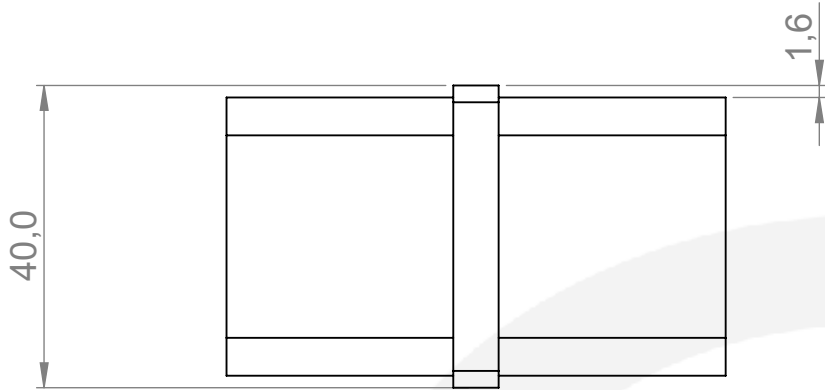

8

7

6

5

4

3

2

1

Werkstoff: 1.4301 / AISI 304	
Gewicht [kg]: 0.56	
Datum	Name
Gez. 09.12.2021	Admin
Gepr. 09.12.2021	Günther
Norm	
Maßstab: 1:1	
Format A4	

Oberfläche: geschliffen / satinato	
Artikel: IN200-045	Stk / pz:
Benennung:	
Zeichnungsnummer: IN200-045	Kunde:

8

7

6

5

4

3

2

1