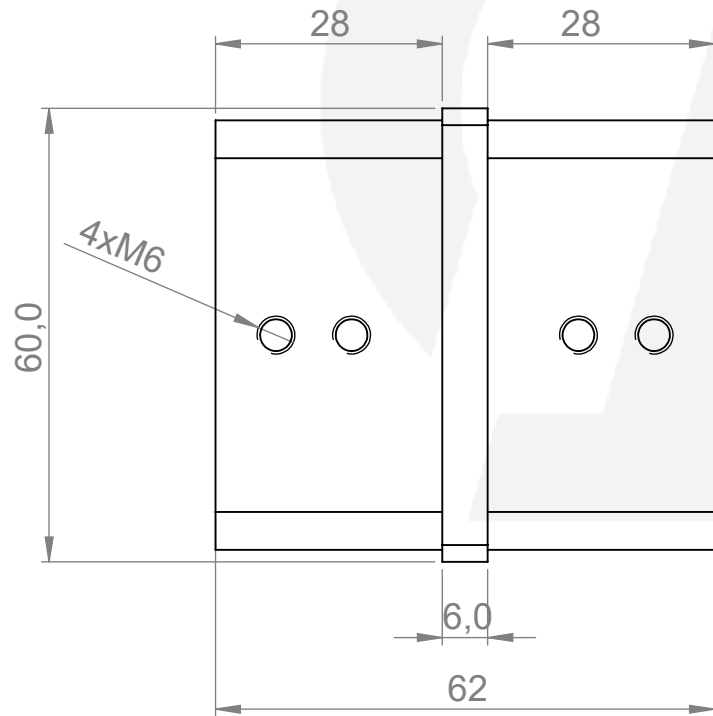

8

7

6

5

4

3

2

1

Werkstoff: 1.4301 / AISI 304	
Gewicht [kg]: 0.56	
Datum	Name
Gez. 09.12.2021	Admin
Gepr. 09.12.2021	Günther
Norm	
Maßstab: 1:1	
Format A4	

Oberfläche: geschliffen / satinato	
Artikel: IN200-045	Stk / pz:
Benennung:	
Zeichnungsnummer: IN200-045	Kunde:

8

7

6

5

4

3

2

1