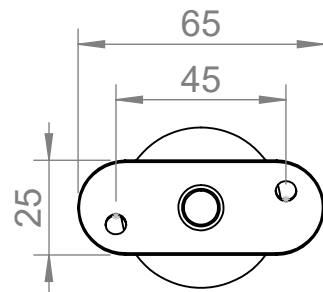

A-A

	Werkstoff: 1.4301 / AISI 304		Oberfläche: geschliffen / satinato							
	Gewicht [kg]: 0.181		Artikel: IN140-192	Stk / pz:						
	<table border="1"> <tr> <th>Datum</th> <th>Name</th> </tr> <tr> <td>Gez. 20.03.2024</td> <td>Simon</td> </tr> <tr> <td>Gepr. 20.03.2024</td> <td>Günther</td> </tr> </table>		Datum	Name	Gez. 20.03.2024	Simon	Gepr. 20.03.2024	Günther	Benennung:	
	Datum	Name								
Gez. 20.03.2024	Simon									
Gepr. 20.03.2024	Günther									
Norm:		Zeichnungsnummer: IN140-192	Kunde:							
<small>Hauptstr. / Via principale 15 I-39035 Welsberg/Monguelfo Tel: 0474/947000 Fax: 0474/947001 www.inoxdesign.eu</small>		 	Maßstab: 1:2	Format A4						