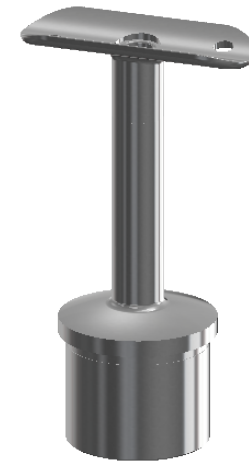

A-A

	Werkstoff: 1.4301 / AISI 304		Oberfläche: geschliffen / satinato							
	Gewicht [kg]: 0.181		Artikel: IN140-192	Stk / pz:						
	<table border="1"> <tr> <th>Datum</th> <th>Name</th> </tr> <tr> <td>Gez. 20.03.2024</td> <td>Simon</td> </tr> <tr> <td>Gepr. 20.03.2024</td> <td>Günther</td> </tr> </table>		Datum	Name	Gez. 20.03.2024	Simon	Gepr. 20.03.2024	Günther	Benennung:	
	Datum	Name								
Gez. 20.03.2024	Simon									
Gepr. 20.03.2024	Günther									
Norm:		Zeichnungsnummer: IN140-192	Kunde:							
<small>Hauptstr. / Via principale 15 I-39035 Welsberg/Monguelfo Tel: 0474/947000 Fax: 0474/947001 www.inoxdesign.eu</small>		 	Maßstab: 1:2	Format A4						