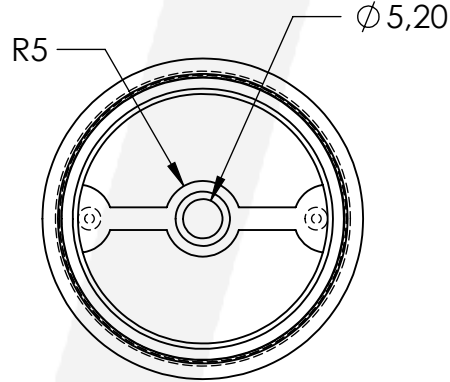

2,05

30

20

Ø 42,40

Ø 38,30

R5

Ø 5,20

	Werkstoff:		Oberfläche: <b>geschliffen / satinato</b>	
	1.4301 / AISI 304			
	Gewicht [kg]:		Artikel:	
	0.177		IN500-060	
Datum		Name		
Gez. 15.09.2022		Elias		
Gepr. 15.09.2022		Günther		
Norm		Benennung:		
		Zeichnungsnummer:		
		IN500-060		
		Kunde:		
Maßstab: <b>1:1</b>		Format A4		