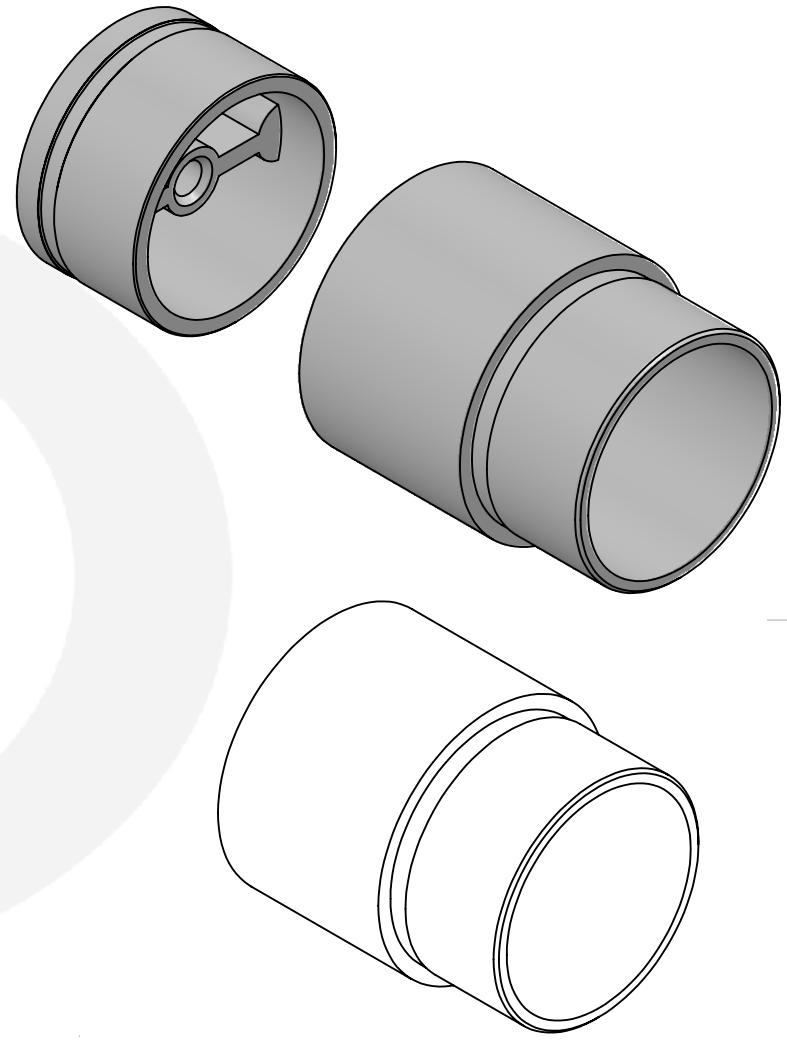

2,05

30

20

Ø 42,40

Ø 38,30

R5

Ø 5,20

	Werkstoff:		Oberfläche: <b>geschliffen / satinato</b>	
	1.4301 / AISI 304			
	Gewicht [kg]:		Artikel:	
	0.177		IN500-060	
Datum		Name		
Gez. 15.09.2022		Elias		
Gepr. 15.09.2022		Günther		
Norm		Benennung:		
		Zeichnungsnummer:		
		IN500-060		
		Kunde:		
Maßstab: <b>1:1</b>		Format A4		