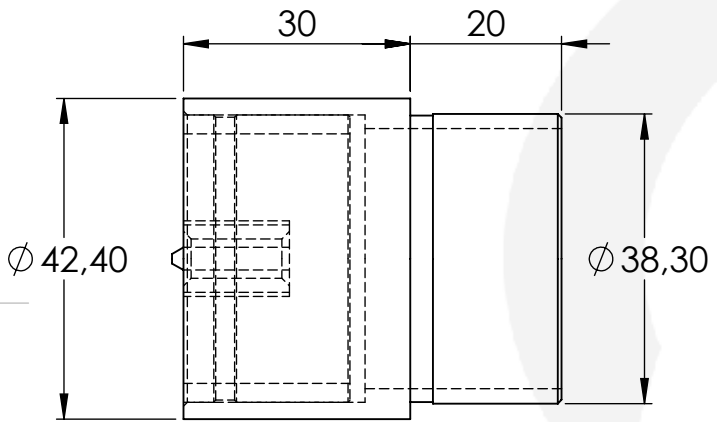

2,05

30

20

Ø 42,40

Ø 38,30

R5

Ø 5,20

	Werkstoff:		Oberfläche: <b>geschliffen / satinato</b>	
	1.4301 / AISI 304			
	Gewicht [kg]:		Artikel:	
	0.177		IN500-060	
Datum		Name		
Gez. 15.09.2022		Elias		
Gepr. 15.09.2022		Günther		
Norm		Benennung:		
		Zeichnungsnummer:		
		IN500-060		
		Kunde:		
Maßstab: <b>1:1</b>		Format A4		