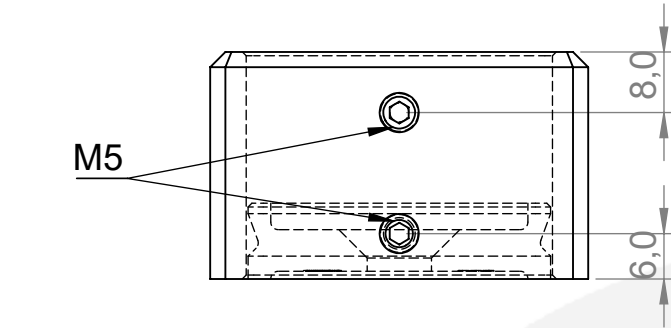

M5

	Werkstoff:		Oberfläche: geschliffen / satinato	
	1.4301 / AISI 304		Artikel:	
	Gewicht [kg]:		IN106-292	
	0.271		Stk / pz:	
	Datum		Name	
Gez.	11.08.2021	Elias		
Gepr.	11.08.2021	Günther		
Norm		Benennung:		
 		Zeichnungsnummer:		
Maßstab: 1:1		Format A4		
IN106-292		Kunde:		