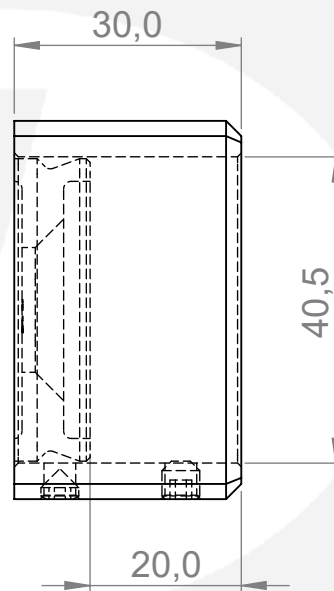

M5

	Werkstoff:		Oberfläche: geschliffen / satinato	
	1.4301 / AISI 304		Artikel:	
	Gewicht [kg]:		IN106-292	
	0.271		Stk / pz:	
	Datum		Name	
Gez.	11.08.2021	Elias		
Gepr.	11.08.2021	Günther		
Norm		Benennung:		
 		Zeichnungsnummer:		
Maßstab: 1:1		Format A4		
IN106-292		Kunde:		