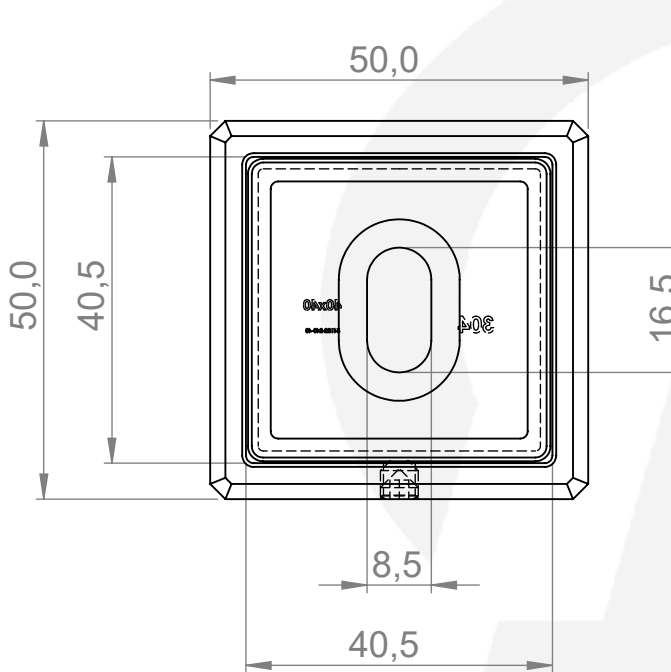

M5

	Werkstoff:		Oberfläche: geschliffen / satinato	
	1.4301 / AISI 304		Artikel:	
	Gewicht [kg]:		IN106-292	
	0.271		Stk / pz:	
	Datum		Name	
Gez.	11.08.2021	Elias		
Gepr.	11.08.2021	Günther		
Norm		Benennung:		
 		Zeichnungsnummer:		
Maßstab: 1:1		Format A4		
IN106-292		Kunde:		