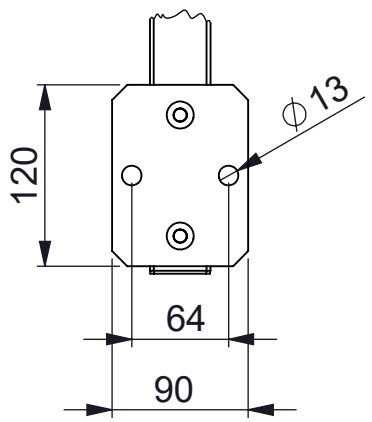

A
1:5

	Werkstoff:		Oberfläche: geschliffen / satinato	
	1.4301 / AISI 304			
	Gewicht [kg]: 3.52		Artikel:	
			IN102-233	
Datum		Name		
Gez. 25.01.2022		Steve		
Gepr. 25.01.2022		Günther		
Norm		Benennung:		
		IN102-233		
Hauptstr. / Via principale 15 I-39035 Welsberg/Monguelfo Tel: 0474/947000 Fax: 0474/947001 www.inoxdesign.eu		Zeichnungsnummer:		
		IN102-233		
Maßstab: 1:10		Kunde:		
Format A4				