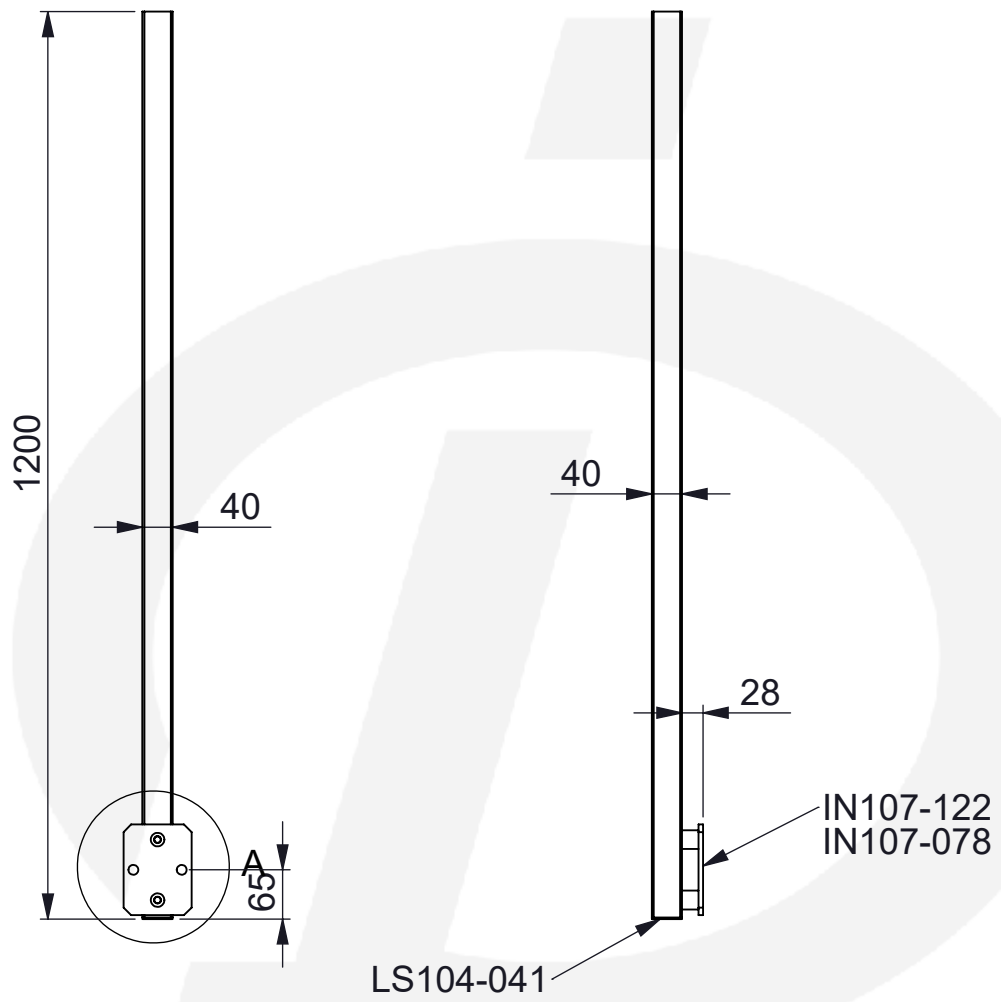

A
1:5

	Werkstoff:		Oberfläche: geschliffen / satinato	
	1.4301 / AISI 304			
	Gewicht [kg]: 3.52		Artikel:	
			IN102-233	
Datum		Name		
Gez. 25.01.2022		Steve		
Gepr. 25.01.2022		Günther		
Norm		Benennung:		
		IN102-233		
Hauptstr. / Via principale 15 I-39035 Welsberg/Monguelfo Tel: 0474/947000 Fax: 0474/947001 www.inoxdesign.eu		Zeichnungsnummer:		
		IN102-233		
Maßstab: 1:10		Kunde:		
Format A4				

8

7

6

5

4

3

2

1