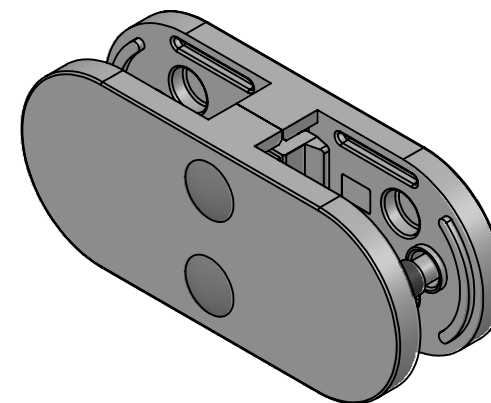

-verschiedene Adapter:  
 -diversi adattori:  
 -different adapter:

- A012-X00
- A014-X00
- A012-X42
- A014-X42
- A012-X48
- A014-X48

	Werkstoff: 1.4301 / AISI 304		Oberfläche: geschliffen / satinato		
	Gewicht [kg]: 0.459		Artikel: M382-MXX	Stk / pz:	
	Datum 17.12.2021	Name Simon	Benennung:		
	Gepr. 17.12.2021	Günther			
Norm		Zeichnungsnummer: M382-MXX	Kunde:		
Hauptstr. / Via principale 15 I-39035 Welsberg/Monguelfo Tel: 0474/947000 Fax: 0474/947001 www.inoxdesign.eu			Maßstab: 1:1.5 Format A4		