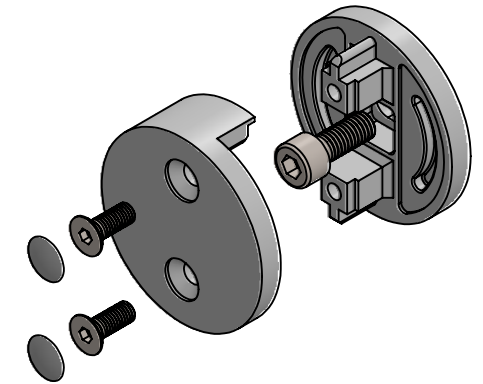

A-A

-verschiedene Adapter:
 -diversi adattori:
 -different adapter:

- A012-X00
- A014-X00
- A012-X42
- A014-X42
- A012-X48
- A014-X48

Hauptstr. / Via principale 15
 39035 Welsberg/Monguelfo
 Tel: 0474/947000
 Fax: 0474/947001
 www.inoxdesign.eu

Werkstoff: 1.4301 / AISI 304		Oberfläche: geschliffen / satinato	
Gewicht [kg]:		Artikel: M072-1XX	Stk / pz:
Datum	Name	Benennung:	
Gez. 16.12.2021	Steve		
Gepr. 16.12.2021	Günther	Zeichnungsnummer: M072-1XX	
Norm:		Kunde:	
Maßstab: 1:2	Format A4		