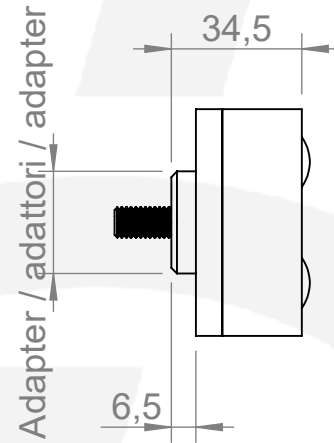

A-A

-verschiedene Adapter:
 -diversi adattori:
 -different adapter:

- A012-X00
- A014-X00
- A012-X42
- A014-X42
- A012-X48
- A014-X48

Hauptstr. / Via principale 15
 39035 Welsberg/Monguelfo
 Tel: 0474/947000
 Fax: 0474/947001
 www.inoxdesign.eu

Werkstoff: 1.4301 / AISI 304		Oberfläche: geschliffen / satinato	
Gewicht [kg]:		Artikel: M072-1XX	Stk / pz:
Datum	Name	Benennung:	
Gez. 16.12.2021	Steve		
Gepr. 16.12.2021	Günther	Zeichnungsnummer: M072-1XX	
Norm:		Kunde:	
Maßstab: 1:2	Format A4		