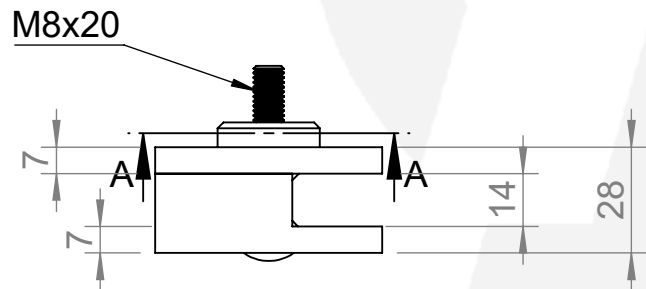

A-A

-verschiedene Adapter:
 -diversi adattori:
 -different adapter:

- A012-X00
- A014-X00
- A012-X42
- A014-X42
- A012-X48
- A014-X48

Hauptstr. / Via principale 15
 39035 Welsberg/Monguelfo
 Tel: 0474/947000
 Fax: 0474/947001
 www.inoxdesign.eu

Werkstoff: 1.4301 / AISI 304		Oberfläche: geschliffen / satinato	
Gewicht [kg]:		Artikel: M072-1XX	Stk / pz:
Datum	Name	Benennung:	
Gez. 16.12.2021	Steve		
Gepr. 16.12.2021	Günther	Zeichnungsnummer: M072-1XX	
Norm:		Kunde:	
Maßstab: 1:2	Format A4		