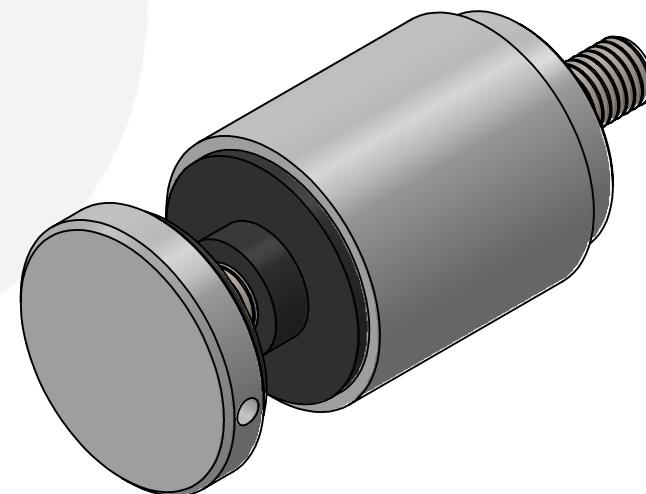

M10x90

-Glasbohrung: 25mm
 -foro in vetro: 25mm
 -glass drilling: 25mm

	Werkstoff:		Oberfläche: geschliffen / satinato	
	1.4301 / AISI 304		Artikel:	
	Gewicht [kg]:		IN109-252	
	0.46		Stk / pz:	
Datum		Name		
Gez. 22.11.2021		Stefan		
Gepr. 22.11.2021		Günther		
Norm		Benennung:		
 		Zeichnungsnummer:		
Hauptstr. / Via principale 15 I-39035 Welsberg/Monguelfo Tel: 0474/947000 Fax: 0474/947001 www.inoxdesign.eu		Kunde:		
Maßstab: 1:1		Format A4		
		IN109-252		