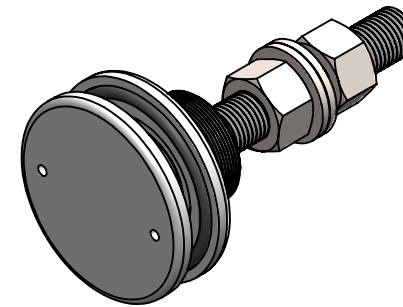

A-A

Glasbohrung: Ø38  
 foro vetro: Ø38  
 glass drilling: Ø38

 <p>Hauptstr./ Via principale 15        I-39035 Welsberg/Monguelfo        Tel: 0474/947000        Fax: 0474/947001        www.inoxdesign.eu</p>	Werkstoff: <b>1.4404 / AISI 316</b>		Oberfläche: <b>geschliffen / satinato</b>		
	Gewicht [kg]: <b>0.48</b>		Artikel: <b>IN109-651-04</b>		
	Datum 07.09.2023		Name Admin		
	Gepr. 07.09.2023		Günther		
	Norm		Benennung:		
Maßstab: <b>1:2</b>		Format <b>A4</b>		Zeichnungsnummer:	
				Kunde:	