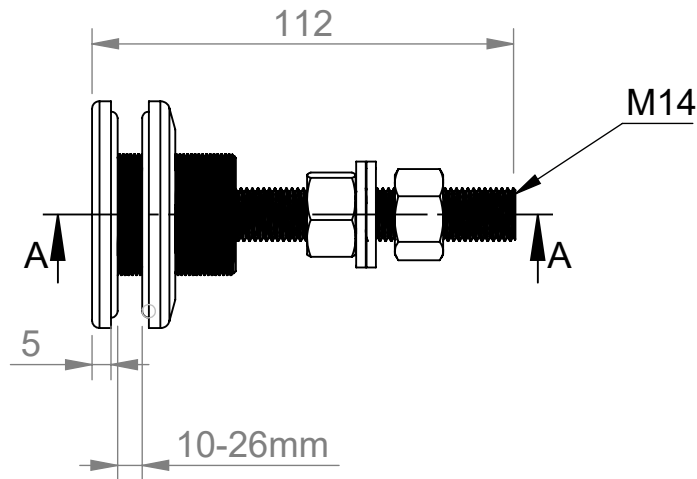

A-A

Glasbohrung: Ø38  
 foro vetro: Ø38  
 glass drilling: Ø38

 <p>Hauptstr./ Via principale 15        I-39035 Welsberg/Monguelfo        Tel: 0474/947000        Fax: 0474/947001        www.inoxdesign.eu</p>	Werkstoff: <b>1.4404 / AISI 316</b>		Oberfläche: <b>geschliffen / satinato</b>		
	Gewicht [kg]: <b>0.48</b>		Artikel: <b>IN109-651-04</b>		
	Datum 07.09.2023		Name Admin		
	Gepr. 07.09.2023		Günther		
	Norm		Benennung:		
Maßstab: <b>1:2</b>		Format <b>A4</b>		Zeichnungsnummer:	
				Kunde:	