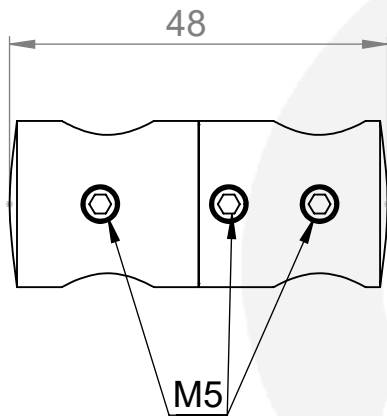

	Werkstoff:		Oberfläche: <b>geschliffen / satinato</b>	
	1.4301 / AISI 304			
	Gewicht [kg]:		Artikel:	
	0.11		IN110-101	
	Stk / pz:			
Datum		Name		
Gez. 21.09.2021		Admin		
Gepr. 21.09.2021		Günther		
Norm				
		Zeichnungsnummer:		
Maßstab: <b>1:1</b>		Format A4		
IN110-101		Kunde:		