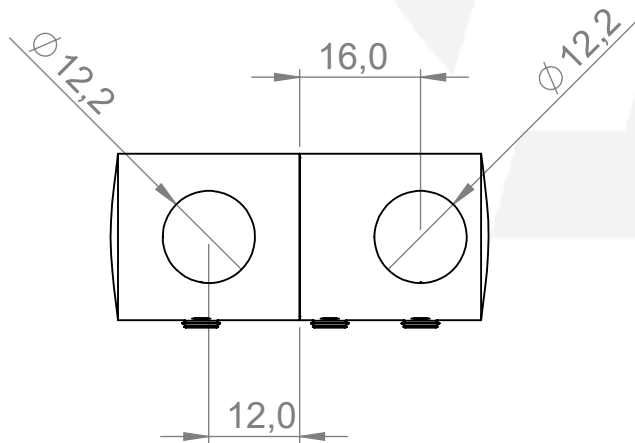

	Werkstoff:		Oberfläche: <b>geschliffen / satinato</b>	
	1.4301 / AISI 304			
	Gewicht [kg]:		Artikel:	
	0.11		IN110-101	
	Stk / pz:			
Datum		Name		
Gez. 21.09.2021		Admin		
Gepr. 21.09.2021		Günther		
Norm				
		Zeichnungsnummer:		
Maßstab: <b>1:1</b>		Format A4		
IN110-101		Kunde:		