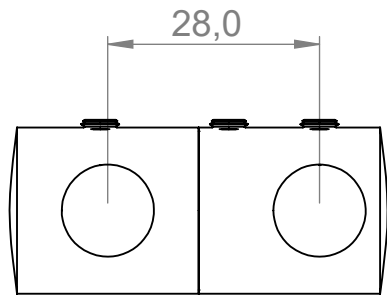

	Werkstoff:		Oberfläche: <b>geschliffen / satinato</b>	
	1.4301 / AISI 304			
	Gewicht [kg]:		Artikel:	
	0.11		IN110-101	
	Stk / pz:			
Datum		Name		
Gez. 21.09.2021		Admin		
Gepr. 21.09.2021		Günther		
Norm				
		Zeichnungsnummer:		
Maßstab: <b>1:1</b>		Format A4		
IN110-101		Kunde:		