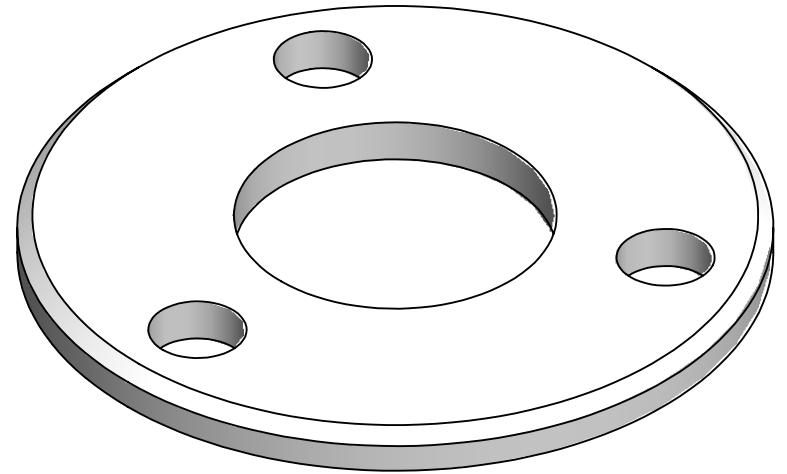

2x45°

6,0

Ø 13,0

Ø 74,0

Ø 100,0

Werkstoff: 1.4301 / AISI 304		Oberfläche: geschliffen / satinato	
Gewicht [kg]: 0.28		Artikel: IN108-305	Stk / pz:
Gez. 17.01.2023	Name Steve	Benennung:	
Gepr. 17.01.2023	Günther	Zeichnungsnummer: IN108-305	
Norm		Kunde:	
Maßstab: 1:1	Format A4