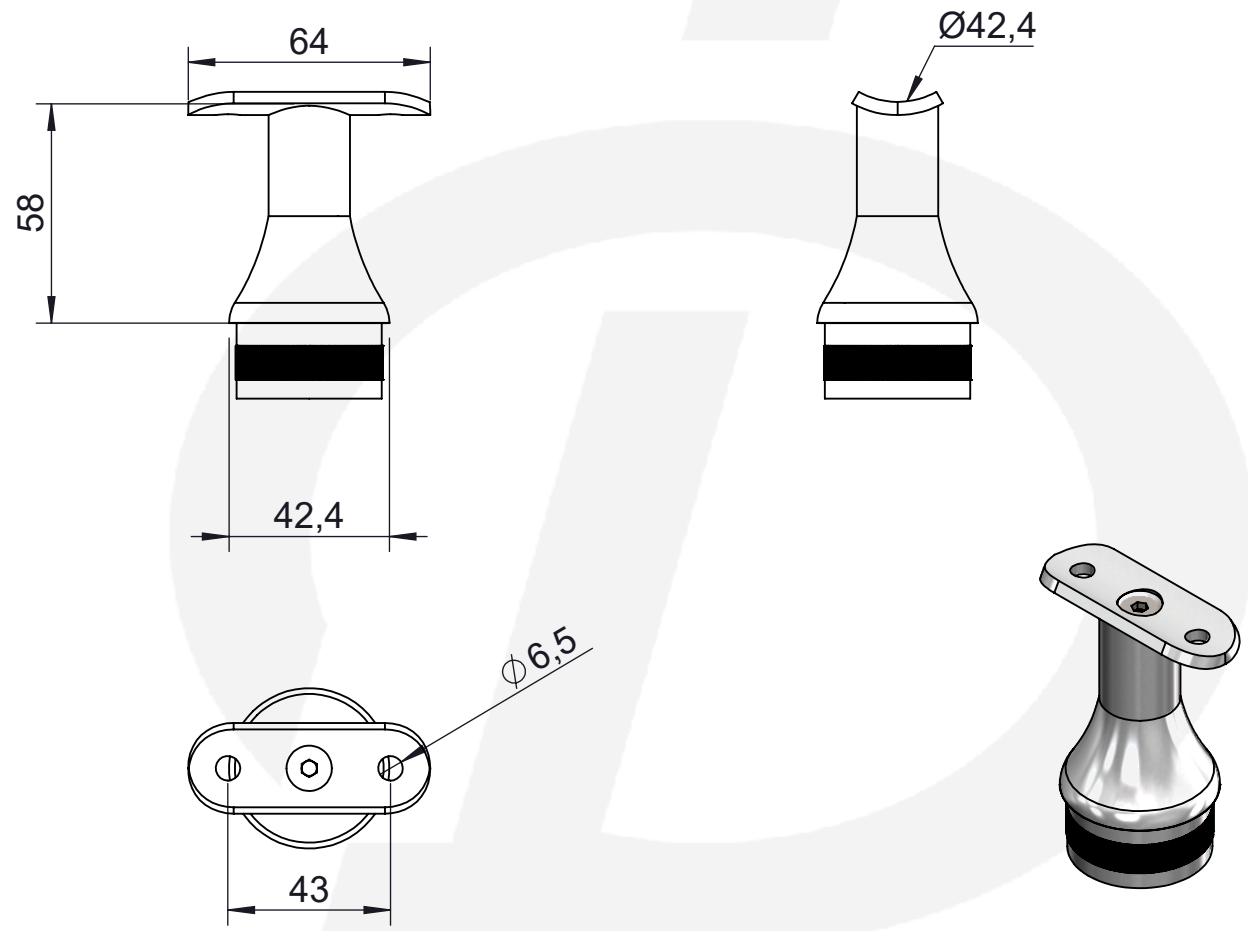

	Werkstoff:		Oberfläche: geschliffen / satinato	
	1.4301 / AISI 304			
	Gewicht [kg]:		Artikel:	
	0.308		IN105-111	
	Stk / pz:			
Datum		Name		
Gez. 27.10.2021		Steve		
Gepr. 27.10.2021		Günther		
Norm				
<small>Hauptstr. / Via principale 15 39035 Welsberg/Monguelfo Tel: 0474/947000 Fax: 0474/947001 www.inoxdesign.eu</small>				
Maßstab: 1:2		Format A4		
Zeichnungsnummer:		Kunde:		
IN105-RUN				