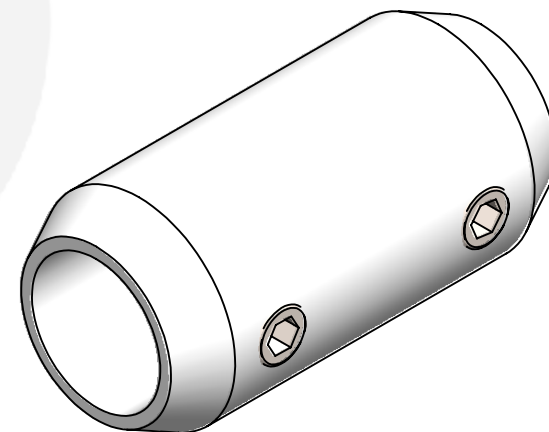

2xM5

18

Ø12,2

36,0

Ø 18,0

 <p>Hauptstr. / Via principale 15 39035 Welsberg/Monguelfo Tel: 0474/947000 Fax: 0474/947001 www.inoxdesign.eu</p>	Werkstoff:		Oberfläche: geschliffen / satinato	
	1.4301 / AISI 304		Artikel:	
	Gewicht [kg]:		IN106-131	
	0.04		Stk / pz:	
	Datum		Name	
Gez.	09.08.2021	Admin	Benennung:	
Gepr.	09.08.2021	Günther		
Norm		Zeichnungsnummer:		
		IN106-131		
Maßstab: 2:1		Format A4		
		Kunde:		