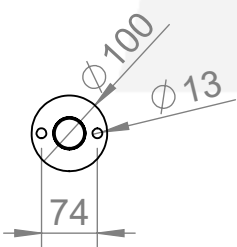

Ø42,4

IN108-011

-Platte roh
-piastra grezza
-plate raw

	Werkstoff:		Oberfläche: geschliffen / satinato	
	1.4301 / AISI 304			
	Gewicht [kg]: 2.32		Artikel:	
			IN102-203	
Datum		Name		Stk / pz:
Gez. 25.01.2022		Admin		
Gepr. 25.01.2022		Günther		Benennung:
Norm				
Hauptstr. / Via principale 15 I-39035 Welsberg/Monguelfo Tel: 0474/947000 Fax: 0474/947001 www.inoxdesign.eu				Zeichnungsnummer:
Maßstab: 1:10		Format A4		
				IN102-203