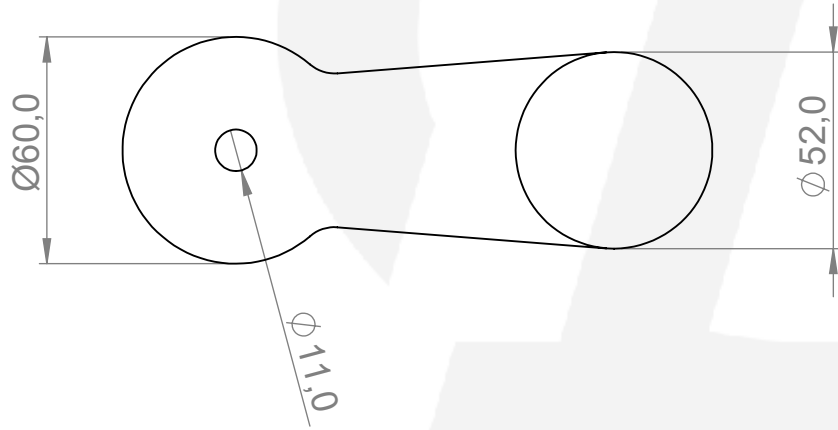

IN109-230

M8

 Hauptstr. / Via principale 15 39035 Welsberg/Monguelfo Tel: 0474/947000 Fax: 0474/947001 www.inoxdesign.eu	Werkstoff: 1.4301 / AISI 304		Oberfläche: geschliffen / satinato	
	Gewicht [kg]: 0.73		Artikel: IN109-611	
	Gez. 08.11.2021 Gepr. 08.11.2021		Stk / pz:	
	Norm		Benennung:	
	Maßstab: 1:2		Zeichnungsnummer: IN109-611	
Format A4		Kunde:		