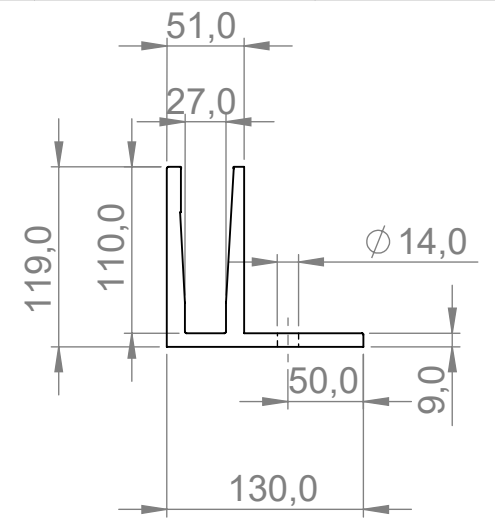

8

7

6

5

4

3

2

1

3000,0

100,0 200,0

 <p>Hauptstr. / Via principale 15 39035 Welsberg/Monguelfo Tel: 0474/947000 Fax: 0474/947001 www.inoxdesign.eu</p>	Werkstoff:		Oberfläche:	
	Alu		Edelstahleffekt / efetto inox / stainless steel effect	
	Gewicht [kg]: 27.46		Artikel:	Stk / pz:
	Datum	Name	IN600-401	
	Gez. 17.12.2021	Stefan	Benennung:	
Gepr. 17.12.2021	Günther	Zeichnungsnummer:		
Norm		IN600-402		
Maßstab: 1:5	Format A4	Kunde:		