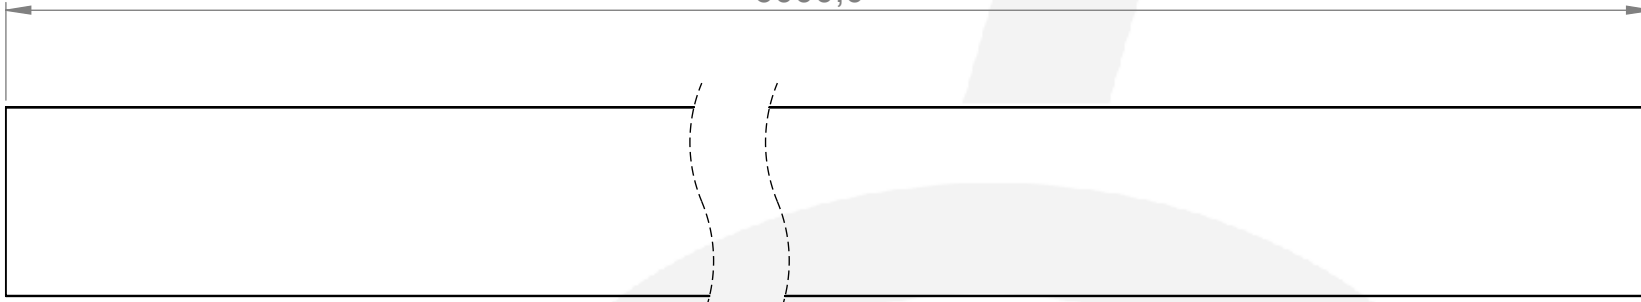

6000,0

 <p>Hauptstr. / Via principale 15 39035 Welsberg/Monguelfo Tel: 0474/947000 Fax: 0474/947001 www.inoxdesign.eu</p>	Werkstoff:		Oberfläche:	
	Alu		Edelstahleffekt / effetto inox / stainless steel effect	
	Gewicht [kg]: 46.73		Artikel:	Stk / pz:
	Datum	Name	IN600-431	
	Gez. 17.12.2021	Stefan	Benennung:	
Gepr. 17.12.2021	Günther	Zeichnungsnummer:		
Norm		IN600-431		
		Kunde:		
Maßstab: 1:5	Format A4			