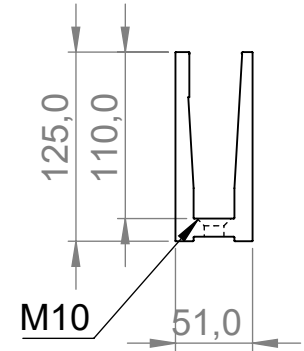

8

7

6

5

4

3

2

1

6000,0

 <p>Hauptstr. / Via principale 15 39035 Welsberg/Monguelfo Tel: 0474/947000 Fax: 0474/947001 www.inoxdesign.eu</p>	Werkstoff:		Oberfläche:	
	Alu		Edelstahleffekt / effetto inox / stainless steel effect	
	Gewicht [kg]: 46.73		Artikel:	Stk / pz:
	Datum	Name	IN600-431	
	Gez. 17.12.2021	Stefan	Benennung:	
Gepr. 17.12.2021	Günther	Zeichnungsnummer:		
Norm		IN600-431		
		Kunde:		
Maßstab: 1:5	Format A4			