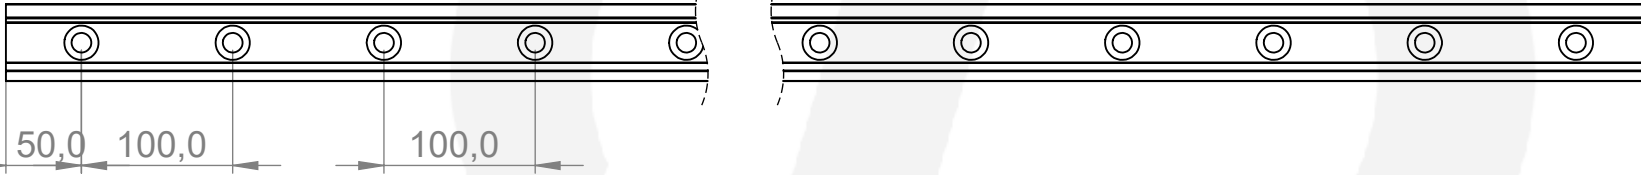

6000,0

 <p>Hauptstr. / Via principale 15 39035 Welsberg/Monguelfo Tel: 0474/947000 Fax: 0474/947001 www.inoxdesign.eu</p>	Werkstoff:		Oberfläche:	
	Alu		Edelstahleffekt / effetto inox / stainless steel effect	
	Gewicht [kg]: 46.73		Artikel:	Stk / pz:
	Datum	Name	IN600-431	
	Gez. 17.12.2021	Stefan	Benennung:	
Gepr. 17.12.2021	Günther	Zeichnungsnummer:		
Norm		IN600-431		
		Kunde:		
Maßstab: 1:5	Format A4			