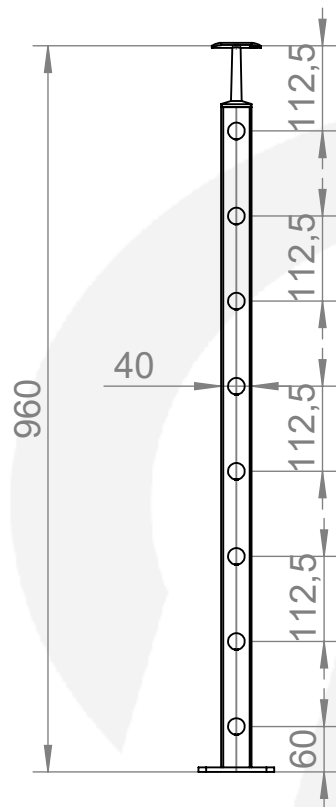

8

7

6

5

4

3

2

1

D

D

C

C

B

B

A

A

	Werkstoff:		Oberfläche: <b>geschliffen / satinato</b>	
	1.4301 / AISI 304			
	Gewicht [kg]:		Artikel:	
	3.197		IN102-151	
Datum		Name		
Gez. 17.02.2022		Steve		
Gepr. 17.02.2022		Günther		
Norm		Benennung:		
Hauptstr / Via principale 15 I-39035 Welsberg/Monguelfo Tel: 0474/947000 Fax: 0474/947001 www.inoxdesign.eu		Zeichnungsnummer: <b>IN102-151</b>		
Maßstab: <b>1:10</b>		Kunde:		
Format A4				