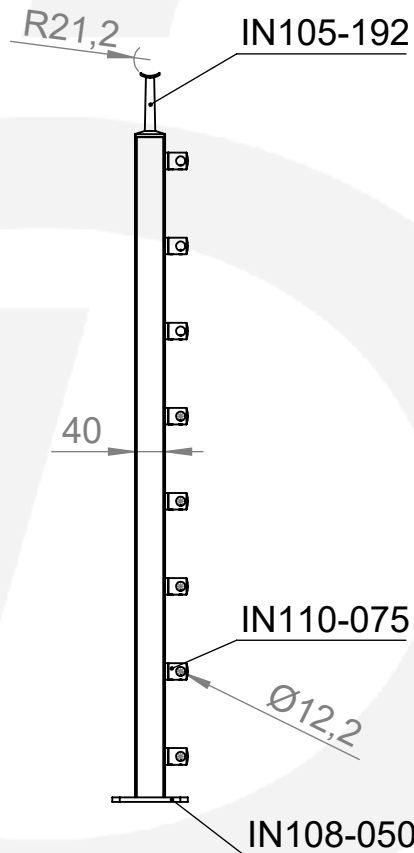

D

D

C

C

B

B

A

A

	Werkstoff:		Oberfläche: <b>geschliffen / satinato</b>	
	1.4301 / AISI 304			
	Gewicht [kg]:		Artikel:	
	3.197		IN102-151	
Datum		Name		
Gez. 17.02.2022		Steve		
Gepr. 17.02.2022		Günther		
Norm		Benennung:		
Hauptstr / Via principale 15 I-39035 Welsberg/Monguelfo Tel: 0474/947000 Fax: 0474/947001 www.inoxdesign.eu		Zeichnungsnummer: <b>IN102-151</b>		
Maßstab: <b>1:10</b>		Kunde:		
Format A4				

8

7

6

5

4

3

2

1