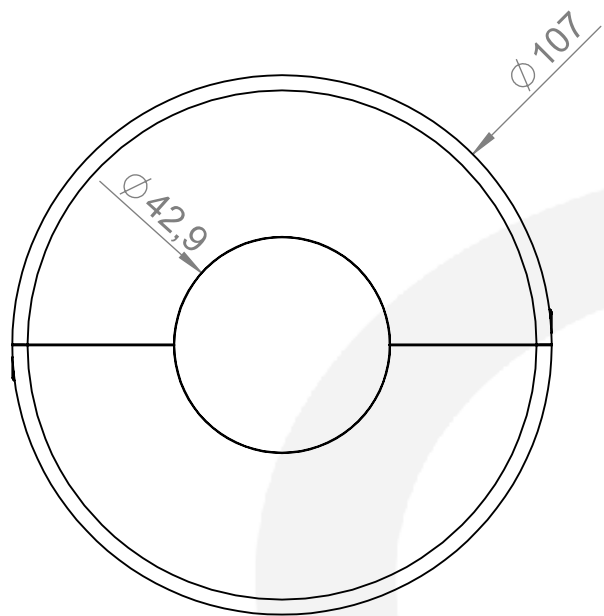

| | | | | |
|---|-------------------|-------------------|---|--|
|  | Werkstoff: | | Oberfläche: geschliffen / satinato | |
| | 1.4301 / AISI 304 | | | |
| | Gewicht [kg]: | | Artikel: | |
| | 0.361 | | IN108-235 | |
| | Stk / pz: | | | |
| | | Benennung: | | |
| | | IN108-235 | | |
| Datum | | Name | | |
| Gez. 10.09.2021 | | Steve | | |
| Gepr. 10.09.2021 | | Günther | | |
| Norm | | Zeichnungsnummer: | | |
| | | IN108-235 | | |
| Kunde: | | | | |
| Maßstab: 1:1.5 Format A4 | | | | |