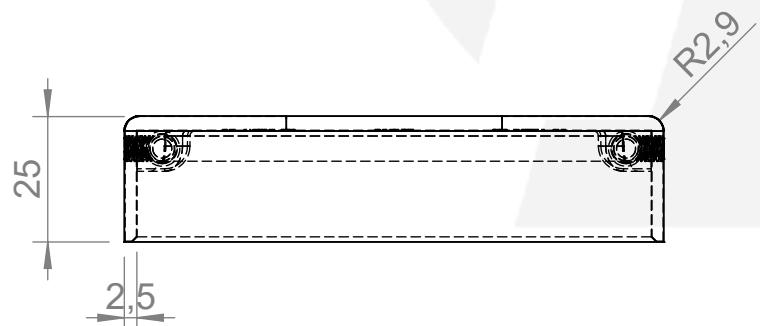

| | | | | |
|---|-------------------|-------------------|---|--|
|  | Werkstoff: | | Oberfläche: geschliffen / satinato | |
| | 1.4301 / AISI 304 | | | |
| | Gewicht [kg]: | | Artikel: | |
| | 0.361 | | IN108-235 | |
| | Stk / pz: | | | |
| | | Benennung: | | |
| | | IN108-235 | | |
| Datum | | Name | | |
| Gez. 10.09.2021 | | Steve | | |
| Gepr. 10.09.2021 | | Günther | | |
| Norm | | Zeichnungsnummer: | | |
| | | IN108-235 | | |
| Kunde: | | | | |
| Maßstab: 1:1.5 Format A4 | | | | |