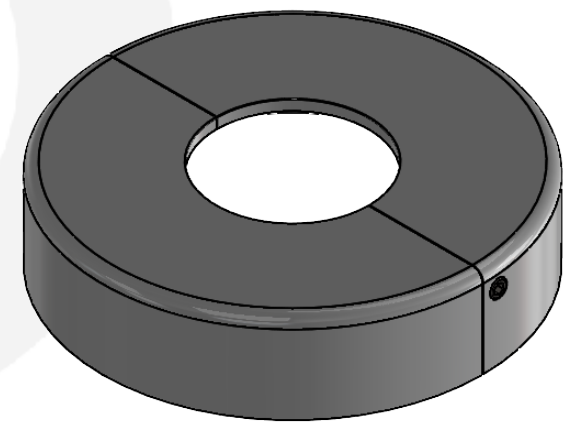

| | | | | |
|---|-------------------|-------------------|---|--|
|  | Werkstoff: | | Oberfläche: geschliffen / satinato | |
| | 1.4301 / AISI 304 | | | |
| | Gewicht [kg]: | | Artikel: | |
| | 0.361 | | IN108-235 | |
| | Stk / pz: | | | |
| | | Benennung: | | |
| | | IN108-235 | | |
| Datum | | Name | | |
| Gez. 10.09.2021 | | Steve | | |
| Gepr. 10.09.2021 | | Günther | | |
| Norm | | Zeichnungsnummer: | | |
| | | IN108-235 | | |
| Kunde: | | | | |
| Maßstab: 1:1.5 Format A4 | | | | |