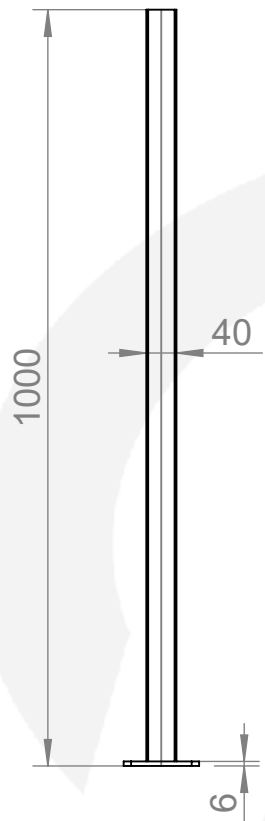

8

7

6

5

4

3

2

1

D

D

C

C

B

B

A

A

IN108-055

Hauptstr. / Via principale 15
 I-39035 Welsberg/Monguelfo
 Tel: 0474/947000
 Fax: 0474/947001
 www.inoxdesign.eu

Werkstoff: 1.4301 / AISI 304	
Gewicht [kg]: 2.774	
Datum	Name
Gez. 25.01.2022	Steve
Gepr. 25.01.2022	Günther
Norm	
Maßstab: 1:10 Format A4	

Oberfläche: geschliffen / satinato	
Artikel: IN102-223	Stk / pz:
Benennung:	
Zeichnungsnummer: IN102-223	Kunde: