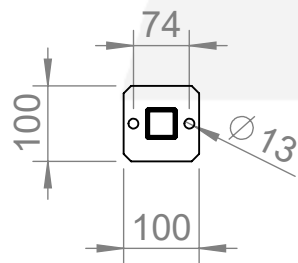

IN108-055

Hauptstr. / Via principale 15
 I-39035 Welsberg/Monguelfo
 Tel: 0474/947000
 Fax: 0474/947001
 www.inoxdesign.eu

Werkstoff: 1.4301 / AISI 304	
Gewicht [kg]: 2.774	
Datum	Name
Gez. 25.01.2022	Steve
Gepr. 25.01.2022	Günther
Norm	
Maßstab: 1:10 Format A4	