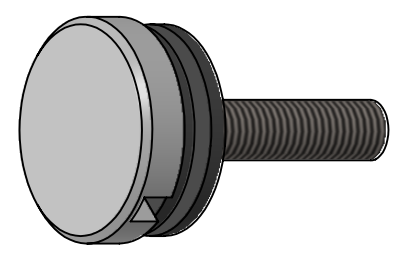

M8x45

A-A

-Glasbohrung: 15mm
 -foro su vetro: 15mm
 -glass drilling: 15mm

 Hauptstr. / Via principale 15 I-39035 Welsberg/Monguelfo Tel: 0474/947000 Fax: 0474/947001 www.inoxdesign.eu	Werkstoff:		Oberfläche: geschliffen / satinato							
	1.4301 / AISI 304		Artikel:							
	Gewicht [kg]: 0.041		IN109-792							
	<table border="1"> <tr> <th>Datum</th> <th>Name</th> </tr> <tr> <td>Gez. 05.11.2021</td> <td>Steve</td> </tr> <tr> <td>Gepr. 05.11.2021</td> <td>Günther</td> </tr> </table>		Datum	Name	Gez. 05.11.2021	Steve	Gepr. 05.11.2021	Günther	Stk / pz:	
	Datum	Name								
Gez. 05.11.2021	Steve									
Gepr. 05.11.2021	Günther									
Norm		Benennung:								
<table border="1"> <tr> <td></td> <td></td> </tr> </table>				Zeichnungsnummer:						
Maßstab: 1:1		Kunde:								
Format A4		IN109-792								