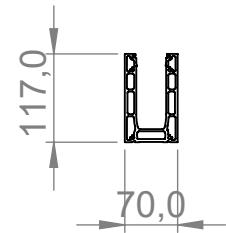

D

D

C

C

B

B

A

A

	Werkstoff: Aluminium		Oberfläche: Edelstahleffekt / effetto Inox / stainless steel effect	
	Gewicht [kg]: 16.34		Artikel: IN600-630	Stk / pz:
	Datum	Name	Benennung:	
	Gez. 31.10.2023	Elias		
	Gepr. 31.10.2023	Günther	Zeichnungsnummer: IN600-630	
Norm		Kunde:		
Hauptstr. / Via principale 15 I-39035 Welsberg/Monguelfo Tel: 0474/947000 Fax: 0474/947001 www.inoxdesign.eu		 	Maßstab: 1:10 Format A4	