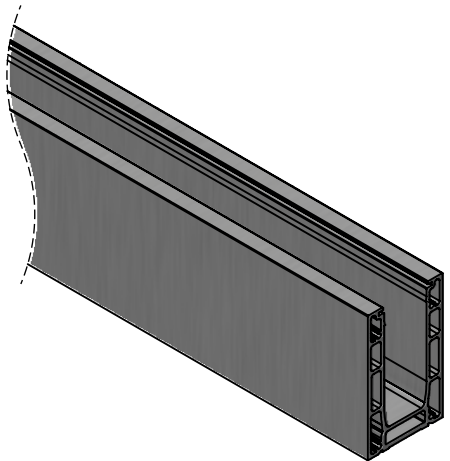

	Werkstoff: Aluminium		Oberfläche: Edelstahleffekt / effetto Inox / stainless steel effect	
	Gewicht [kg]: 16.34		Artikel: IN600-630	Stk / pz:
	Datum	Name	Benennung:	
	Gez. 31.10.2023	Elias		
	Gepr. 31.10.2023	Günther	Zeichnungsnummer: IN600-630	
Norm		Kunde:		
Hauptstr. / Via principale 15 I-39035 Welsberg/Monguelfo Tel: 0474/947000 Fax: 0474/947001 www.inoxdesign.eu		 	Maßstab: 1:10 Format A4	