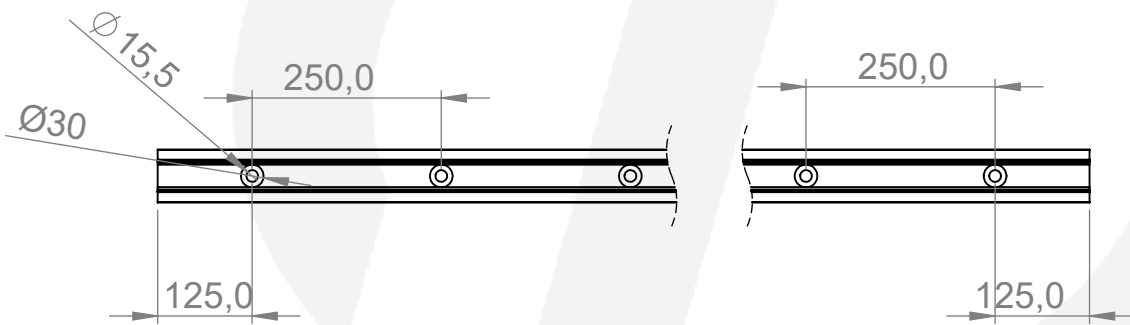

	Werkstoff: Aluminium		Oberfläche: Edelstahleffekt / effetto Inox / stainless steel effect	
	Gewicht [kg]: 16.34		Artikel: IN600-630	Stk / pz:
	Datum	Name	Benennung:	
	Gez. 31.10.2023	Elias		
	Gepr. 31.10.2023	Günther	Zeichnungsnummer: IN600-630	
Norm		Kunde:		
Hauptstr. / Via principale 15 I-39035 Welsberg/Monguelfo Tel: 0474/947000 Fax: 0474/947001 www.inoxdesign.eu		 	Maßstab: 1:10 Format A4	