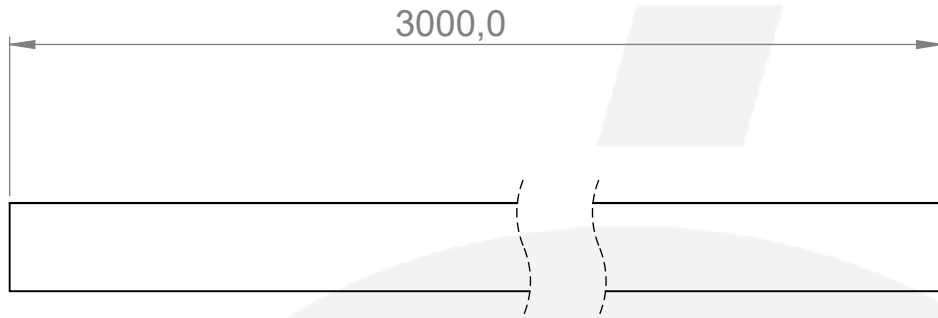

	Werkstoff: Aluminium		Oberfläche: Edelstahleffekt / effetto Inox / stainless steel effect	
	Gewicht [kg]: 16.34		Artikel: IN600-630	Stk / pz:
	Datum	Name	Benennung:	
	Gez. 31.10.2023	Elias		
	Gepr. 31.10.2023	Günther	Zeichnungsnummer: IN600-630	
Norm		Kunde:		
Hauptstr. / Via principale 15 I-39035 Welsberg/Monguelfo Tel: 0474/947000 Fax: 0474/947001 www.inoxdesign.eu		 	Maßstab: 1:10 Format A4	