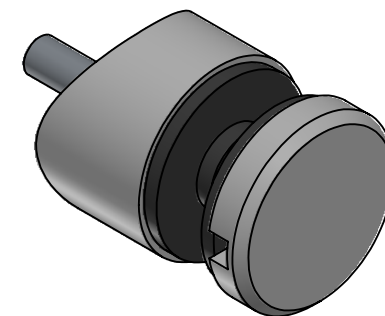

A-A

-Glasbohrung: 15mm
 -foro su vetro: 15mm
 -glass drilling: 15mm

	Werkstoff:		Oberfläche: geschliffen / satinato	
	1.4301 / AISI 304		Artikel:	
	Gewicht [kg]:		IN109-005	
	0.08		Stk / pz:	
Datum		Name		
Gez. 04.11.2021		Elias		
Gepr. 04.11.2021		Günther		
Norm		Benennung:		
 		Zeichnungsnummer:		
Hauptstr. / Via principale 15 I-39035 Welsberg/Monguelfo Tel: 0474/947000 Fax: 0474/947001 www.inoxdesign.eu		IN109-005		
Kunde:		Maßstab: 1:1		
Format A4		Format A4		