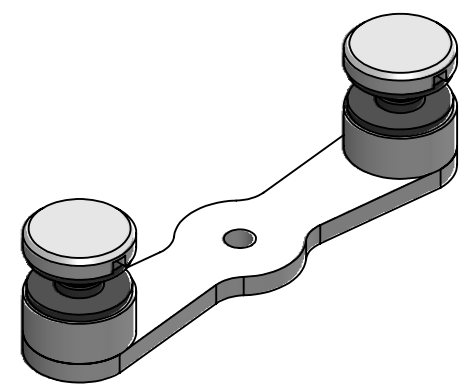

IN109-010

6,0

M8

Ø35,0

Ø 30,0

Ø 8,5

120,0

	Werkstoff:		Oberfläche: geschliffen / satinato	
	1.4301 / AISI 304		Artikel:	
	Gewicht [kg]:		IN109-602	
	0.38		Stk / pz:	
Datum		Name		
Gez. 08.11.2021		Admin		
Gepr. 08.11.2021		Günther		
Norm		Benennung:		
		Zeichnungsnummer:		
Maßstab: 1:1		Format A4		
		IN109-602		
		Kunde:		