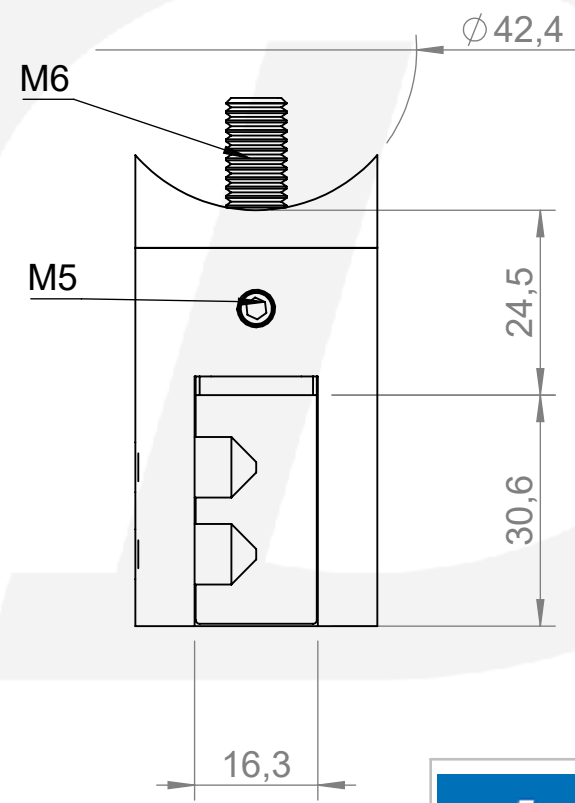

8

7

6

5

4

3

2

1

M5

	Werkstoff:		Oberfläche: <b>geschliffen / satinato</b>	
	1.4301 / AISI 304			
	Gewicht [kg]:		Artikel:	
	0.234		IN110-192	
Datum		Name		Stk / pz:
Gez. 30.09.2021		Steve		
Gepr. 30.09.2021		Günther		Benennung:
Norm				
Hauptstr. / Via principale 15 I-39035 Welsberg/Monguelfo Tel: 0474/947000 Fax: 0474/947001 www.inoxdesign.eu				Zeichnungsnummer:
Maßstab: <b>1:1</b>		Format A4		
				<b>IN110-192</b>