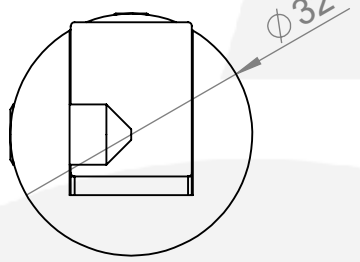

M5

	Werkstoff:		Oberfläche: <b>geschliffen / satinato</b>	
	1.4301 / AISI 304			
	Gewicht [kg]:		Artikel:	
	0.234		IN110-192	
Datum		Name		Stk / pz:
Gez. 30.09.2021		Steve		
Gepr. 30.09.2021		Günther		Benennung:
Norm				
Hauptstr. / Via principale 15 I-39035 Welsberg/Monguelfo Tel: 0474/947000 Fax: 0474/947001 www.inoxdesign.eu				Zeichnungsnummer:
Maßstab: <b>1:1</b>		Format A4		
				<b>IN110-192</b>