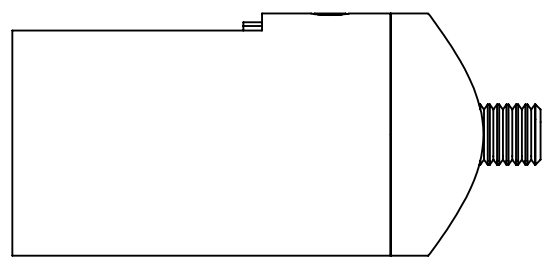

M5

	Werkstoff:		Oberfläche: <b>geschliffen / satinato</b>	
	1.4301 / AISI 304			
	Gewicht [kg]:		Artikel:	
	0.234		IN110-192	
Datum		Name		Stk / pz:
Gez. 30.09.2021		Steve		
Gepr. 30.09.2021		Günther		Benennung:
Norm				
Hauptstr. / Via principale 15 I-39035 Welsberg/Monguelfo Tel: 0474/947000 Fax: 0474/947001 www.inoxdesign.eu				Zeichnungsnummer:
Maßstab: <b>1:1</b>		Format A4		
				<b>IN110-192</b>