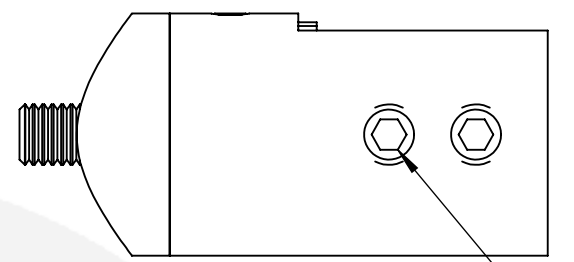

M5

	Werkstoff:		Oberfläche: <b>geschliffen / satinato</b>	
	1.4301 / AISI 304			
	Gewicht [kg]:		Artikel:	
	0.234		IN110-192	
Datum		Name		Stk / pz:
Gez. 30.09.2021		Steve		
Gepr. 30.09.2021		Günther		Benennung:
Norm				
Hauptstr. / Via principale 15 I-39035 Welsberg/Monguelfo Tel: 0474/947000 Fax: 0474/947001 www.inoxdesign.eu				Zeichnungsnummer:
Maßstab: <b>1:1</b>		Format A4		
				<b>IN110-192</b>