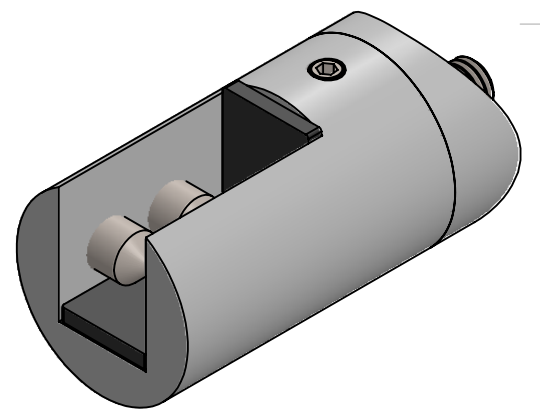

M5

	Werkstoff:		Oberfläche: <b>geschliffen / satinato</b>	
	1.4301 / AISI 304			
	Gewicht [kg]:		Artikel:	
	0.234		IN110-192	
Datum		Name		Stk / pz:
Gez. 30.09.2021		Steve		
Gepr. 30.09.2021		Günther		Benennung:
Norm				
Hauptstr. / Via principale 15 I-39035 Welsberg/Monguelfo Tel: 0474/947000 Fax: 0474/947001 www.inoxdesign.eu				Zeichnungsnummer:
Maßstab: <b>1:1</b>		Format A4		
				<b>IN110-192</b>