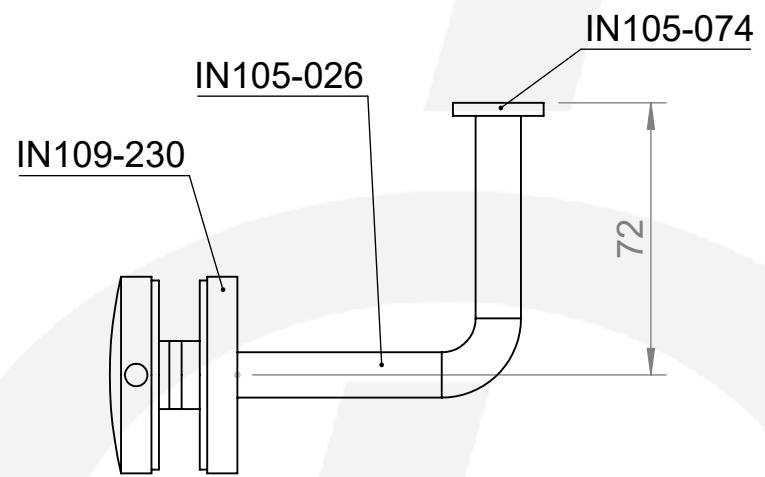

	Werkstoff:		Oberfläche: poliert / lucido	
	1.4401 / AISI 316			
	Gewicht [kg]:		Artikel:	
	0.511		IN105-585-04-L	
	Stk / pz:			
Datum		Name		
Gez. 10.11.2021		Steve		
Gepr. 10.11.2021		Günther		
Norm		Benennung:		
		Zeichnungsnummer:		
Maßstab: 1:2		Format A4		
		Kunde:		
		IN105-58X		