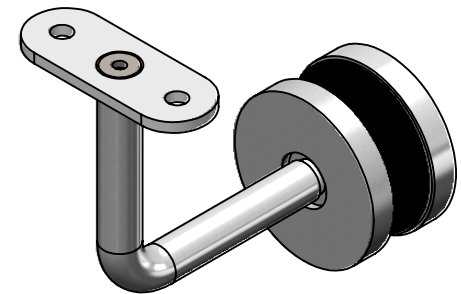

D

D

C

C

B

B

A

A

	Werkstoff:		Oberfläche: poliert / lucido	
	1.4401 / AISI 316			
	Gewicht [kg]:		Artikel:	
	0.511		IN105-585-04-L	
	Stk / pz:			
Datum		Name		
Gez. 10.11.2021		Steve		
Gepr. 10.11.2021		Günther		
Norm		Benennung:		
		Zeichnungsnummer:		
Maßstab: 1:2		Format A4		
		Kunde:		
		IN105-58X		