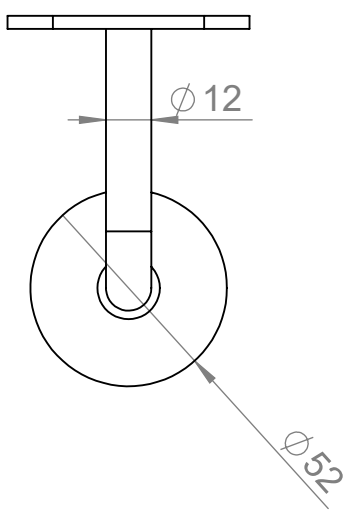

	Werkstoff:		Oberfläche: poliert / lucido	
	1.4401 / AISI 316			
	Gewicht [kg]:		Artikel:	
	0.511		IN105-585-04-L	
	Stk / pz:			
Datum		Name		
Gez. 10.11.2021		Steve		
Gepr. 10.11.2021		Günther		
Norm		Benennung:		
		Zeichnungsnummer:		
Maßstab: 1:2		Format A4		
		Kunde:		
		IN105-58X		