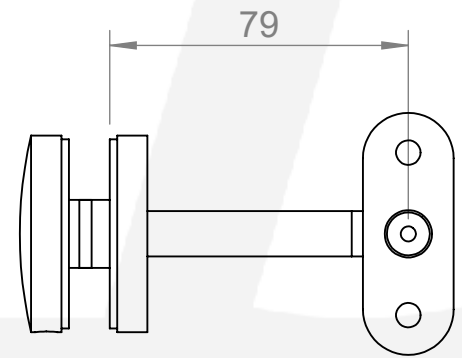

	Werkstoff:		Oberfläche: poliert / lucido	
	1.4401 / AISI 316			
	Gewicht [kg]:		Artikel:	
	0.511		IN105-585-04-L	
	Stk / pz:			
Datum		Name		
Gez. 10.11.2021		Steve		
Gepr. 10.11.2021		Günther		
Norm		Benennung:		
		Zeichnungsnummer:		
Maßstab: 1:2		Format A4		
		Kunde:		
		IN105-58X		