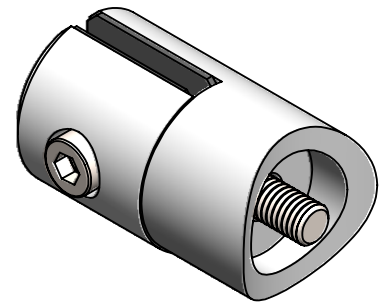

	Werkstoff:		Oberfläche: geschliffen / satinato	
	1.4301 / AISI 304			
	Gewicht [kg]:		Artikel:	
	0.11		IN110-125	
	Stk / pz:			
Datum		Name		
Gez. 30.09.2021		Simon		
Gepr. 30.09.2021		Günther		
Norm		Benennung:		
 		Zeichnungsnummer:		
Maßstab: 1:1		IN110-125		
Format A4		Kunde:		