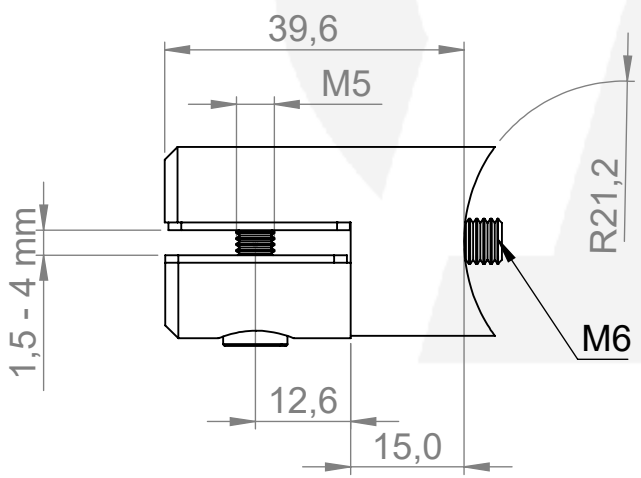

	Werkstoff:		Oberfläche: geschliffen / satinato	
	1.4301 / AISI 304			
	Gewicht [kg]:		Artikel:	
	0.11		IN110-125	
	Stk / pz:			
Datum		Name		
Gez. 30.09.2021		Simon		
Gepr. 30.09.2021		Günther		
Norm		Benennung:		
 		Zeichnungsnummer:		
Maßstab: 1:1		IN110-125		
Format A4		Kunde:		