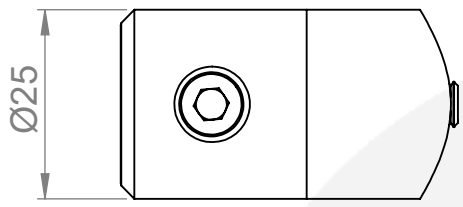

8

7

6

5

4

3

2

1

	Werkstoff:		Oberfläche: geschliffen / satinato	
	1.4301 / AISI 304			
	Gewicht [kg]:		Artikel:	
	0.11		IN110-125	
	Stk / pz:			
Datum		Name		
Gez. 30.09.2021		Simon		
Gepr. 30.09.2021		Günther		
Norm		Benennung:		
 		Zeichnungsnummer:		
Maßstab: 1:1		IN110-125		
Format A4		Kunde:		