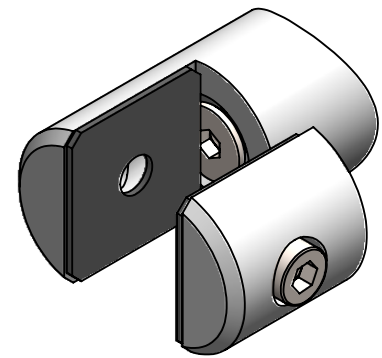

	Werkstoff:		Oberfläche: geschliffen / satinato	
	1.4301 / AISI 304			
	Gewicht [kg]:		Artikel:	
	0.11		IN110-125	
	Stk / pz:			
Datum		Name		
Gez. 30.09.2021		Simon		
Gepr. 30.09.2021		Günther		
Norm		Benennung:		
 		Zeichnungsnummer:		
Maßstab: 1:1		IN110-125		
Format A4		Kunde:		