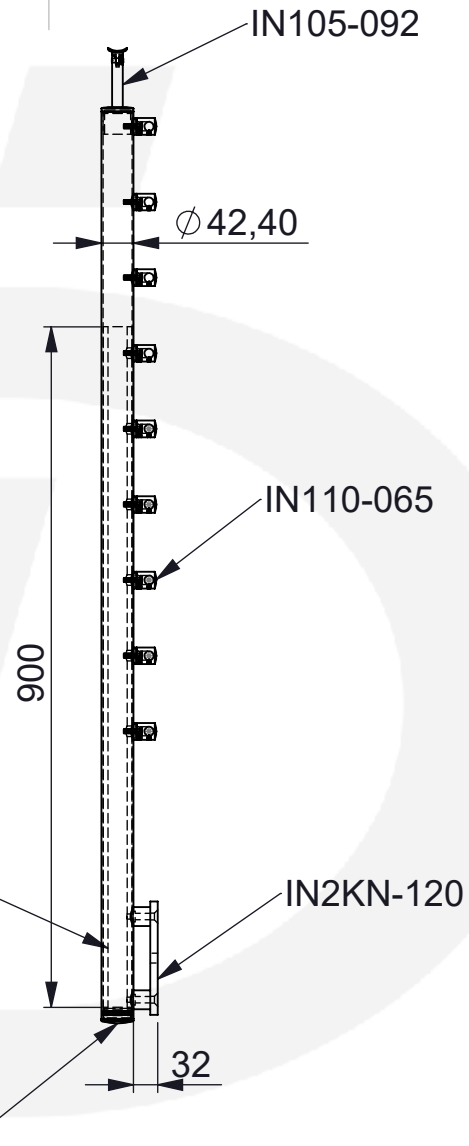

-Verstärkungsrohr
-tubo rinforzante
-reinforcing tube