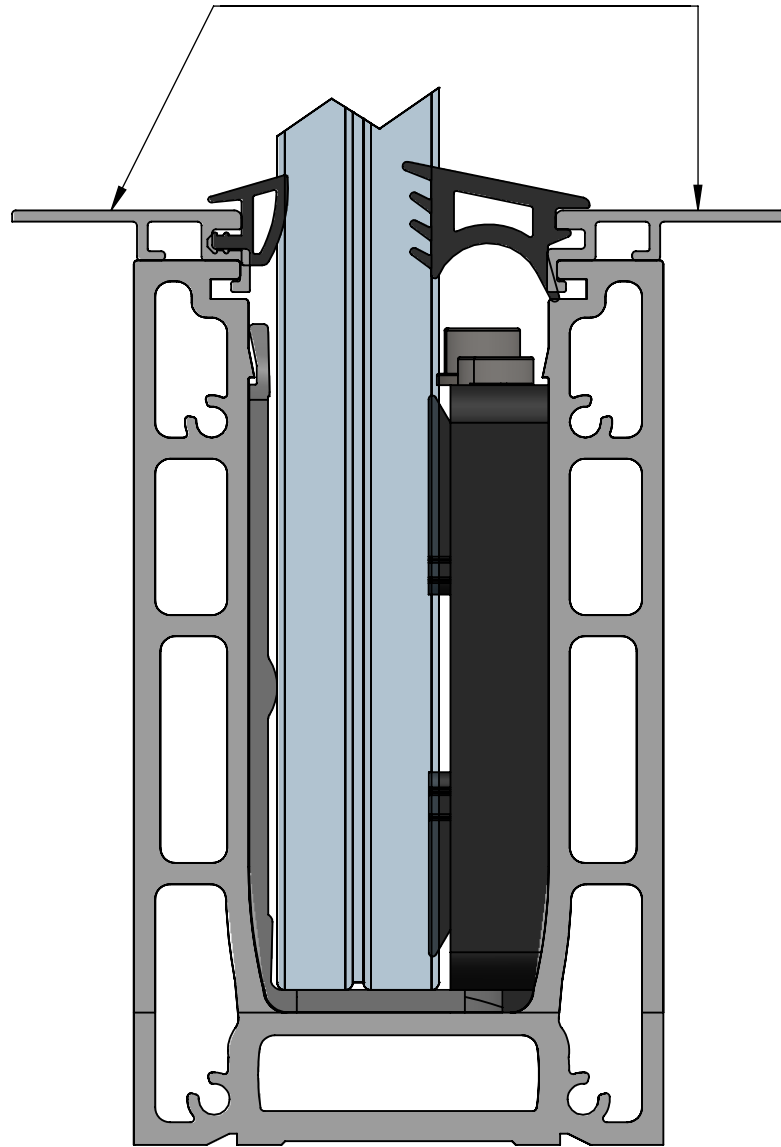

-funktioniert auf beiden seiten
 -funziona su entrambi i lati
 -works on both sides

- IN600-660 (3000mm)
- IN600-660-RAW (3000mm)
- IN600-661 (5000mm)
- IN600-661-RAW (5000mm)
- IN600-662 (6000mm)
- IN600-662-RAW (6000mm)

Beispiel / esempio / example

 <p>Hauptstr. / Via principale 15 I-39035 Welsberg/Monguelfo Tel: 0474/947000 Fax: 0474/947001 www.inoxdesign.eu</p>	Werkstoff: ALU		Oberfläche:	
	Gewicht [kg]:		Artikel:	Stk / pz:
	Datum		Name	
	Gez.	03.10.2023	Günther	
	Gepr.	03.10.2023	Benennung:	
Norm		Zeichnungsnummer:		Kunde:
Maßstab: 1:1		Format: A4		