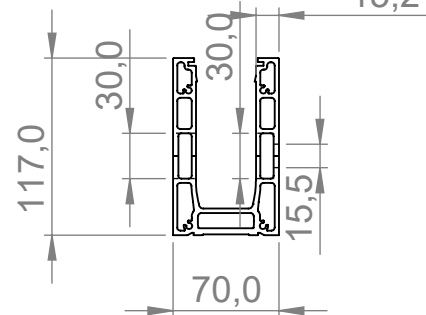

8

7

6

5

4

3

2

1

D

D

C

C

B

B

A

A

6000,0

125,0

250,0

250,0

125,0

52,3

15,2

117,0

30,0

70,0

15,5

30,0

Werkstoff: Aluminium	
Gewicht [kg]: 32.40	
Datum	Name
Gez. 31.10.2023	Elias
Gepr. 31.10.2023	Günther
Norm	
Maßstab: 1:10	Format A4

Oberfläche: Edelstahleffekt / effetto Inox / stainless steel effect	
Artikel: IN600-612	Stk / pz:
Benennung:	
Zeichnungsnummer: IN600-612	Kunde:

8

7

6

5

4

3

2

1