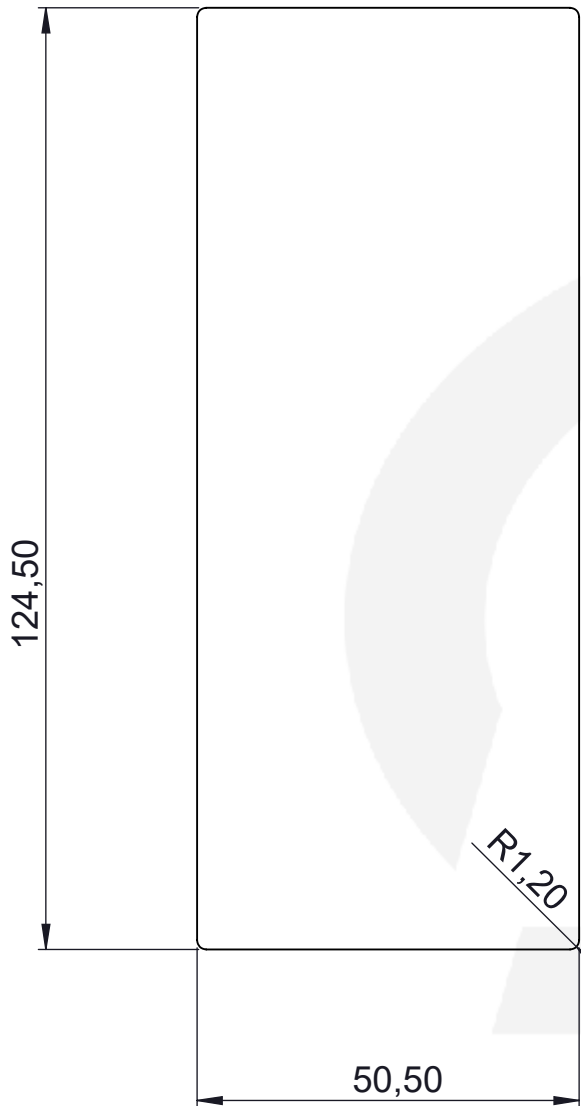

D

D

C

C

B

B

A

A

 <p>Hauptstr. / Via principale 15 39035 Welsberg/Monguelfo Tel: 0474/947000 Fax: 0474/947001 www.inoxdesign.eu</p>	Werkstoff:		Oberfläche:	
	Alu		Edelstahleffekt / effetto inox / stainless steel effect	
	Gewicht [kg]: 0.03		Artikel:	Stk / pz:
	Datum	Name	IN600-425	
	Gez. 04.08.2023	Simon	Benennung:	
Gepr. 04.08.2023	Günther	Abschlussblech/ Lamiera chiusura		
Norm		Zeichnungsnummer:	Kunde:	
		IN600-425		
Maßstab: 1:1	Format A4			

8

7

6

5

4

3

2

1