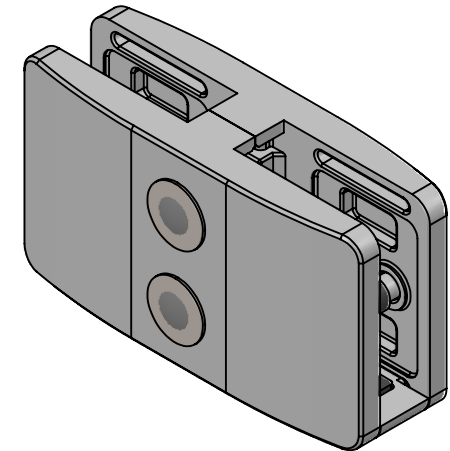

-verschiedene Adapter:
 -diversi adattori:
 -different adapter:

- A012-X00
- A014-X00
- A012-X42
- A014-X42
- A012-X48
- A014-X48

	Werkstoff: 1.4301 / AISI 304		Oberfläche: geschliffen / satinato	
	Gewicht [kg]: 0.627		Artikel: M362-MXX	Stk / pz:
	Datum	Name	Benennung:	
	Gez. 17.12.2021	Steve		
Gepr. 17.12.2021	Günther	Zeichnungsnummer: M362-MXX		
Norm		Kunde:		
Hauptstr. / Via principale 15 I-39035 Welsberg/Monguelfo Tel: 0474/947000 Fax: 0474/947001 www.inoxdesign.eu				Maßstab: 1:1.5 Format A4