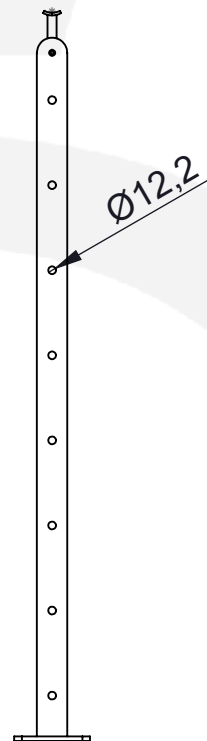

IN105-041

IN108-501

	Werkstoff:		Oberfläche: geschliffen / satinato	
	1.4301 / AISI 304		Beidseitig + Kanten / su 2 lati + bordi	
Gewicht [kg]:		Artikel:		Stk / pz:
4.05		IN102-006		
Datum		Name		Benennung:
Gez. 27.01.2022		Admin		
Gepr. 27.01.2022		Günther		Zeichnungsnummer:
Norm				
Hauptstr. / Via principale 15 I-39035 Welsberg/Monguelfo Tel: 0474/947000 Fax: 0474/947001 www.inoxdesign.eu		Kunde:		IN102-006
 		Maßstab: 1:10 Format A4		