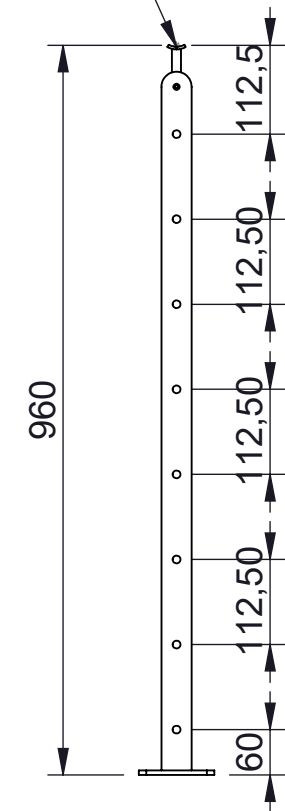

IN105-041

IN108-501

	Werkstoff:		Oberfläche: geschliffen / satinato	
	1.4301 / AISI 304		Beidseitig + Kanten / su 2 lati + bordi	
Gewicht [kg]:		Artikel:		Stk / pz:
4.05		IN102-006		
Datum		Name		Benennung:
Gez. 27.01.2022		Admin		
Gepr. 27.01.2022		Günther		Zeichnungsnummer:
Norm				
Hauptstr. / Via principale 15 I-39035 Welsberg/Monguelfo Tel: 0474/947000 Fax: 0474/947001 www.inoxdesign.eu		Kunde:		IN102-006
 		Maßstab: 1:10 Format A4		