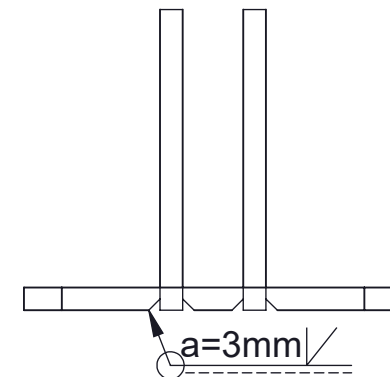

IN105-041

IN108-501

	Werkstoff:		Oberfläche: geschliffen / satinato	
	1.4301 / AISI 304		Beidseitig + Kanten / su 2 lati + bordi	
Gewicht [kg]:		Artikel:		Stk / pz:
4.05		IN102-006		
Datum		Name		Benennung:
Gez. 27.01.2022		Admin		
Gepr. 27.01.2022		Günther		Zeichnungsnummer:
Norm				
Hauptstr. / Via principale 15 I-39035 Welsberg/Monguelfo Tel: 0474/947000 Fax: 0474/947001 www.inoxdesign.eu		Kunde:		IN102-006
 		Maßstab: 1:10 Format A4		