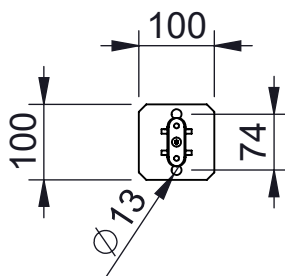

IN105-041

IN108-501

	Werkstoff:		Oberfläche: geschliffen / satinato	
	1.4301 / AISI 304		Beidseitig + Kanten / su 2 lati + bordi	
Gewicht [kg]:		Artikel:		Stk / pz:
4.05		IN102-006		
Datum		Name		Benennung:
Gez. 27.01.2022		Admin		
Gepr. 27.01.2022		Günther		Zeichnungsnummer:
Norm				
Hauptstr. / Via principale 15 I-39035 Welsberg/Monguelfo Tel: 0474/947000 Fax: 0474/947001 www.inoxdesign.eu		Kunde:		IN102-006
 		Maßstab: 1:10 Format A4		