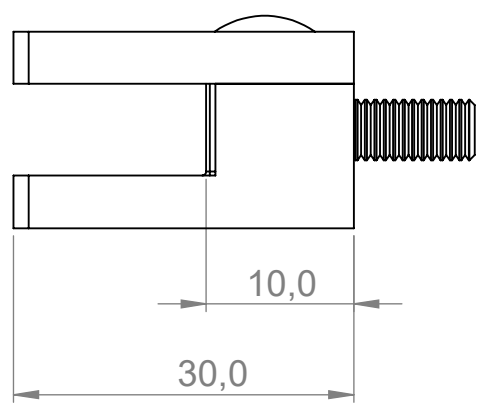

	Werkstoff: 1.4301 / AISI 304		Oberfläche: geschliffen / satinato	
	Gewicht [kg]: 0.23		Artikel: M102-000	Stk / pz:
	Datum	Name	Benennung:	
	Gez. 16.12.2021	Steve	Zeichnungsnummer: M102-000	
Gepr. 16.12.2021	Günther	Kunde:		
Norm		Maßstab: 1:1		Format A4
Hauptstr. / Via principale 15 I-39035 Welsberg/Monguelfo Tel: 0474/947000 Fax: 0474/947001 www.inoxdesign.eu				