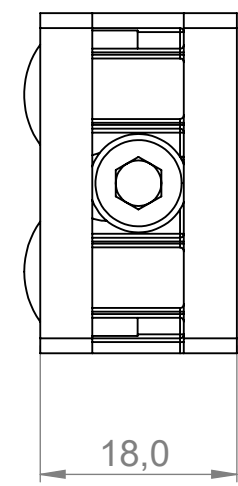

	Werkstoff: 1.4301 / AISI 304		Oberfläche: geschliffen / satinato	
	Gewicht [kg]: 0.23		Artikel: M102-000	Stk / pz:
	Datum	Name	Benennung:	
	Gez. 16.12.2021	Steve	Zeichnungsnummer: M102-000	
Gepr. 16.12.2021	Günther	Kunde:		
Norm		Maßstab: 1:1		Format A4
Hauptstr. / Via principale 15 I-39035 Welsberg/Monguelfo Tel: 0474/947000 Fax: 0474/947001 www.inoxdesign.eu				