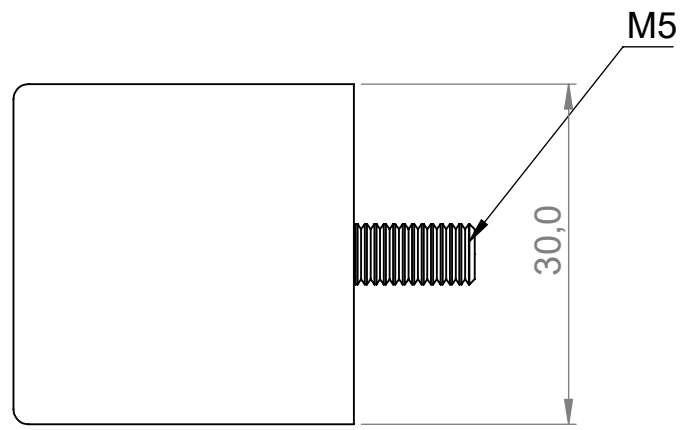

	Werkstoff: 1.4301 / AISI 304		Oberfläche: geschliffen / satinato	
	Gewicht [kg]: 0.23		Artikel: M102-000	Stk / pz:
	Datum	Name	Benennung:	
	Gez. 16.12.2021	Steve	Zeichnungsnummer: M102-000	
Gepr. 16.12.2021	Günther	Kunde:		
Norm		Maßstab: 1:1		Format A4
Hauptstr. / Via principale 15 I-39035 Welsberg/Monguelfo Tel: 0474/947000 Fax: 0474/947001 www.inoxdesign.eu				