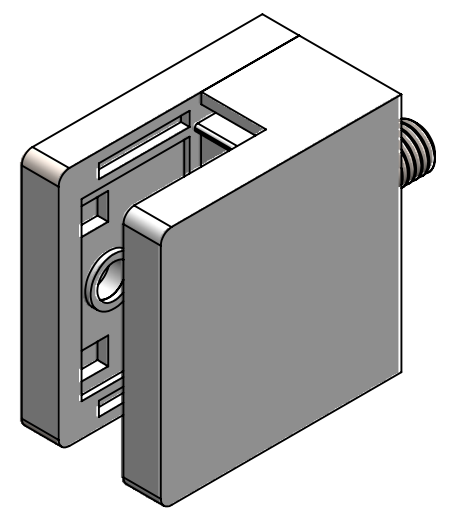

	Werkstoff: 1.4301 / AISI 304		Oberfläche: geschliffen / satinato	
	Gewicht [kg]: 0.23		Artikel: M102-000	Stk / pz:
	Datum	Name	Benennung:	
	Gez. 16.12.2021	Steve	Zeichnungsnummer: M102-000	
Gepr. 16.12.2021	Günther	Kunde:		
Norm		Maßstab: 1:1		Format A4
Hauptstr. / Via principale 15 I-39035 Welsberg/Monguelfo Tel: 0474/947000 Fax: 0474/947001 www.inoxdesign.eu				