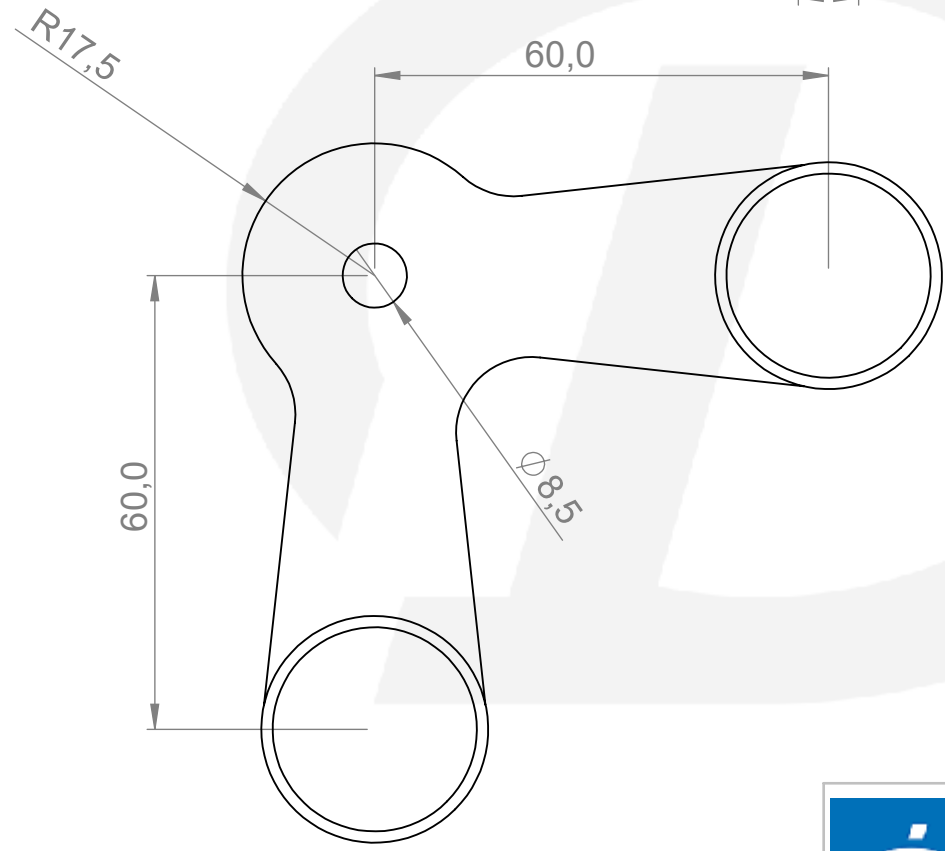

8

7

6

5

4

3

2

1

	Werkstoff:		Oberfläche: <b>geschliffen / satinato</b>	
	1.4301 / AISI 304		Artikel:	
	Gewicht [kg]:		IN109-603	
	0.38		Stk / pz:	
	Datum		Name	
Gez.	08.11.2021	Admin	Benennung:	
Gepr.	08.11.2021	Günther		
Norm		Zeichnungsnummer:		Kunde:
 		IN109-603		
Maßstab: 1:1		Format A4		