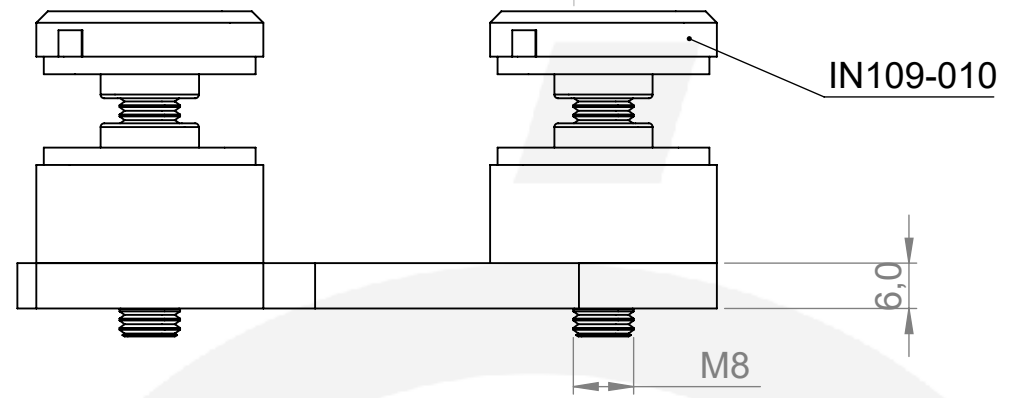

	Werkstoff:		Oberfläche: <b>geschliffen / satinato</b>	
	1.4301 / AISI 304		Artikel:	
	Gewicht [kg]:		IN109-603	
	0.38		Stk / pz:	
	Datum		Name	
Gez.	08.11.2021	Admin	Benennung:	
Gepr.	08.11.2021	Günther		
Norm		Zeichnungsnummer:		Kunde:
 		IN109-603		
Maßstab: 1:1		Format A4		