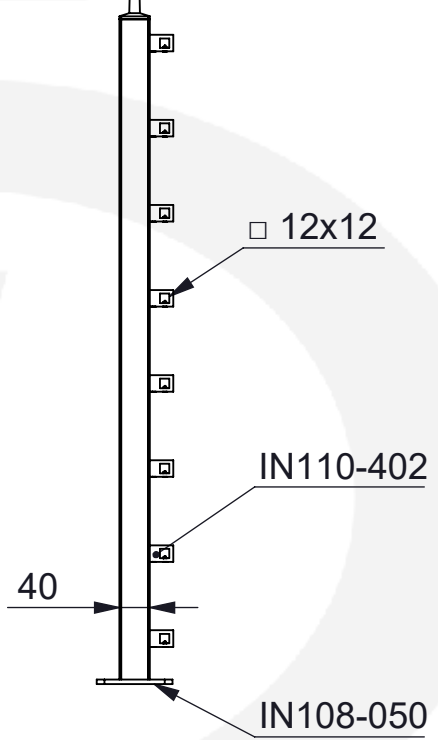

Flach / piatto / flat

IN105-190

 Hauptstr. / Via principale 15 I-39035 Welsberg/Monguelfo Tel: 0474/947000 Fax: 0474/947001 www.inoxdesign.eu	Werkstoff:		Oberfläche: geschliffen / satinato	
	1.4301 / AISI 304		Artikel:	
	Gewicht [kg]: 3.40		IN102-166	
	Stk / pz:			
Datum		Name		
Gez. 23.02.2022		Steve		
Gepr. 23.02.2022		Günther		
Norm		Benennung:		
		Zeichnungsnummer:		
Maßstab: 1:10 Format A4		IN102-166		
		Kunde:		