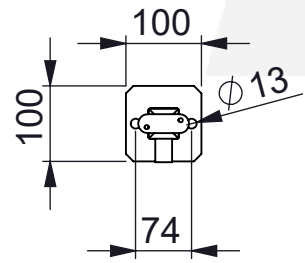

Flach / piatto / flat

IN105-190

 Hauptstr. / Via principale 15 I-39035 Welsberg/Monguelfo Tel: 0474/947000 Fax: 0474/947001 www.inoxdesign.eu	Werkstoff:		Oberfläche: geschliffen / satinato	
	1.4301 / AISI 304		Artikel:	
	Gewicht [kg]: 3.40		IN102-166	
	Stk / pz:			
Datum		Name		
Gez. 23.02.2022		Steve		
Gepr. 23.02.2022		Günther		
Norm		Benennung:		
		Zeichnungsnummer:		
Maßstab: 1:10 Format A4		IN102-166		
		Kunde:		