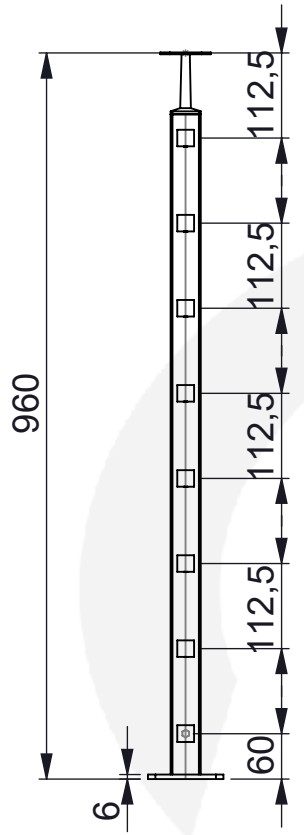

Flach / piatto / flat

IN105-190

 Hauptstr. / Via principale 15 I-39035 Welsberg/Monguelfo Tel: 0474/947000 Fax: 0474/947001 www.inoxdesign.eu	Werkstoff:		Oberfläche: geschliffen / satinato	
	1.4301 / AISI 304		Artikel:	
	Gewicht [kg]: 3.40		IN102-166	
	Stk / pz:			
Datum		Name		
Gez. 23.02.2022		Steve		
Gepr. 23.02.2022		Günther		
Norm		Benennung:		
		Zeichnungsnummer:		
Maßstab: 1:10 Format A4		IN102-166		
		Kunde:		