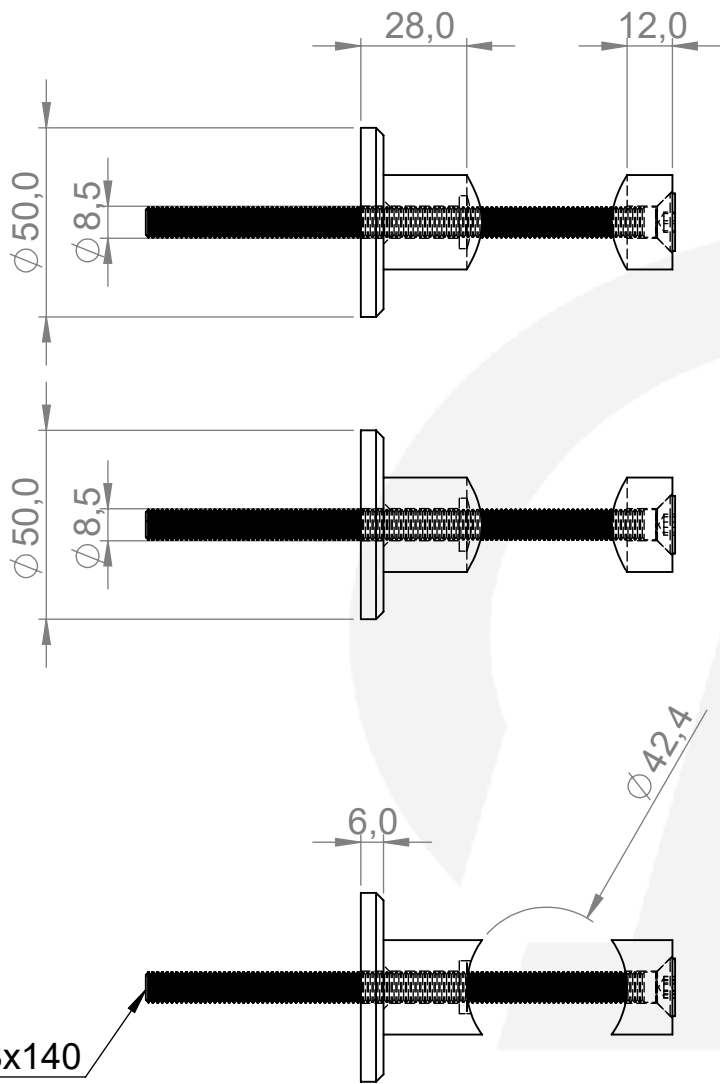

M8x140

Beispiel  
esempio  
sample

	Werkstoff:		Oberfläche: <b>geschliffen / satinato</b>	
	1.4301 / AISI 304		Artikel:	
	Gewicht [kg]:		IN107-251	
	0.52		Stk / pz:	
Datum		Name		
Gez. 12.08.2021		Admin		
Gepr. 12.08.2021		Günther		
Norm		Benennung:		
		Zeichnungsnummer:		
Maßstab: <b>1:2</b>		IN107-251		
Format A4		Kunde:		