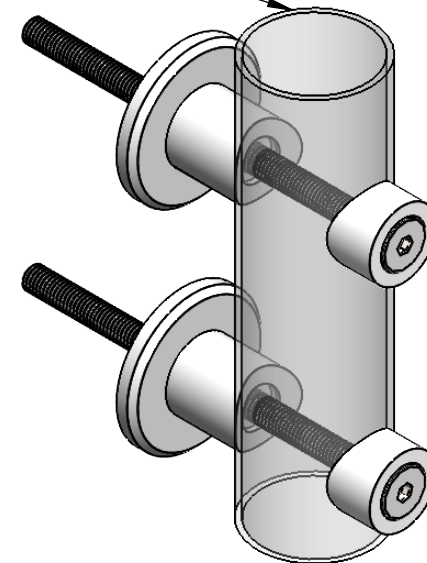

M8x140

Beispiel  
esempio  
sample

	Werkstoff:		Oberfläche: <b>geschliffen / satinato</b>	
	1.4301 / AISI 304		Artikel:	
	Gewicht [kg]:		IN107-251	
	0.52		Stk / pz:	
Datum		Name		
Gez. 12.08.2021		Admin		
Gepr. 12.08.2021		Günther		
Norm		Benennung:		
		Zeichnungsnummer:		
Maßstab: <b>1:2</b>		IN107-251		
Format A4		Kunde:		