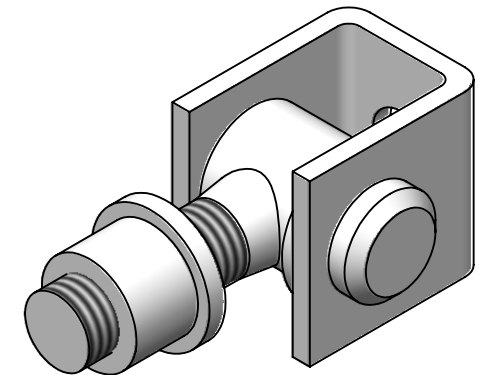

A-A

	Werkstoff:		Oberfläche: geschliffen / satinato	
	1.4404 / AISI 316			
	Gewicht [kg]:		Artikel:	
	0.41		IN116-020-04	
Datum		Name		
Gez. 22.11.2021		Admin		
Gepr. 22.11.2021		Günther		
Norm				
 		Zeichnungsnummer:		
Maßstab: 1:1		Format A4		
		Kunde:		
		IN116-020-04		
		Stk / pz:		