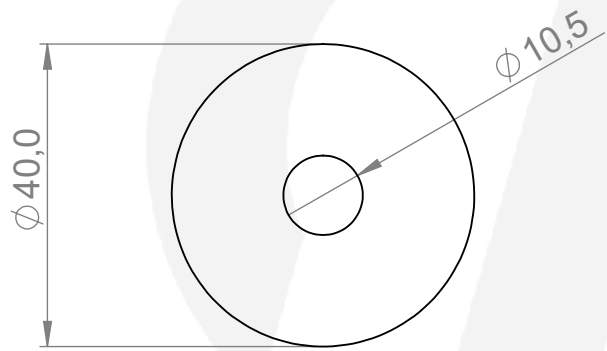

	Werkstoff:		Oberfläche: geschliffen / satinato	
	1.4301 / AISI 304			
	Gewicht [kg]:		Artikel:	
	0.09		IN109-261	
	Stk / pz:			
		Benennung:		
Hauptstr. / Via principale 15 I-39035 Welsberg/Monguelfo Tel: 0474/947000 Fax: 0474/947001 www.inoxdesign.eu		Zeichnungsnummer: IN109-261		Kunde:
Maßstab: 1:1		Format A4		