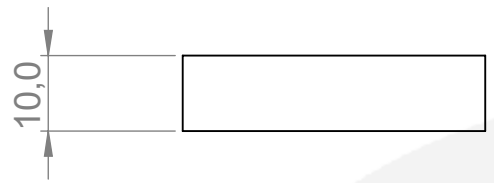

	Werkstoff:		Oberfläche: geschliffen / satinato	
	1.4301 / AISI 304			
	Gewicht [kg]:		Artikel:	
	0.09		IN109-261	
	Stk / pz:			
		Benennung:		
Hauptstr. / Via principale 15 I-39035 Welsberg/Monguelfo Tel: 0474/947000 Fax: 0474/947001 www.inoxdesign.eu		Zeichnungsnummer: IN109-261		Kunde:
Maßstab: 1:1		Format A4		