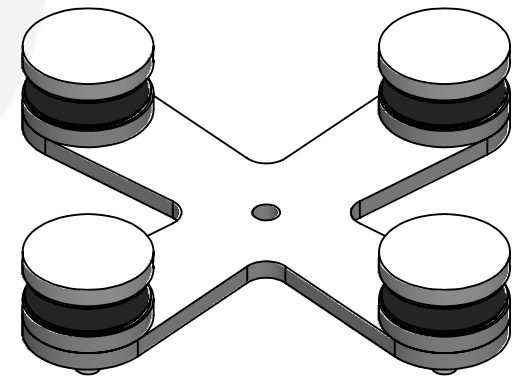

IN109-230

	Werkstoff:		Oberfläche: geschliffen / satinato	
	1.4301 / AISI 304		Artikel:	
	Gewicht [kg]:		IN109-614	
	2.92		Stk / pz:	
	Datum		Name	
Gez.	08.11.2021	Admin	Benennung:	
Gepr.	08.11.2021	Günther		
Norm		Zeichnungsnummer:		Kunde:
		IN109-614		
Maßstab: 1:3		Format A4