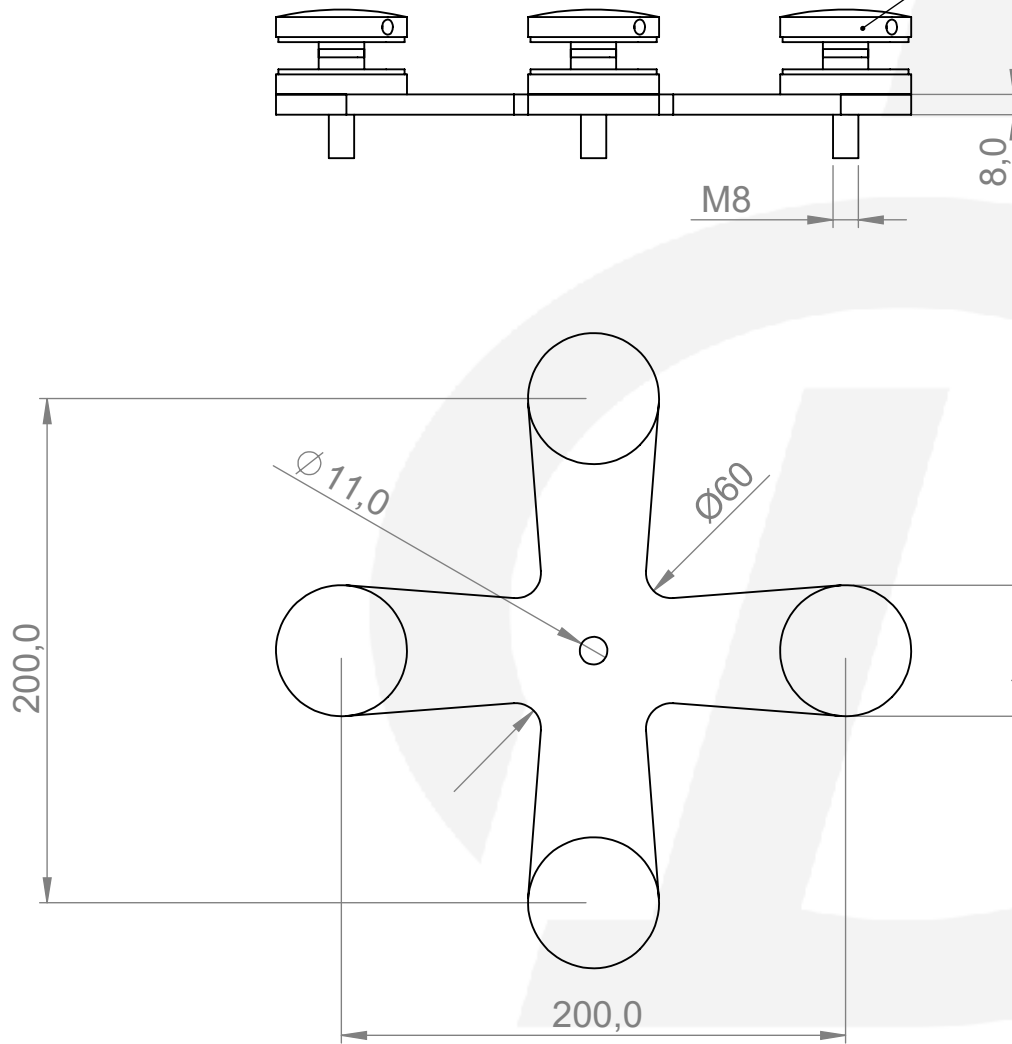

IN109-230

	Werkstoff:		Oberfläche: geschliffen / satinato	
	1.4301 / AISI 304		Artikel:	
	Gewicht [kg]:		IN109-614	
	2.92		Stk / pz:	
	Datum		Name	
Gez.	08.11.2021	Admin	Benennung:	
Gepr.	08.11.2021	Günther		
Norm		Zeichnungsnummer:		Kunde:
		IN109-614		
Maßstab: 1:3		Format A4